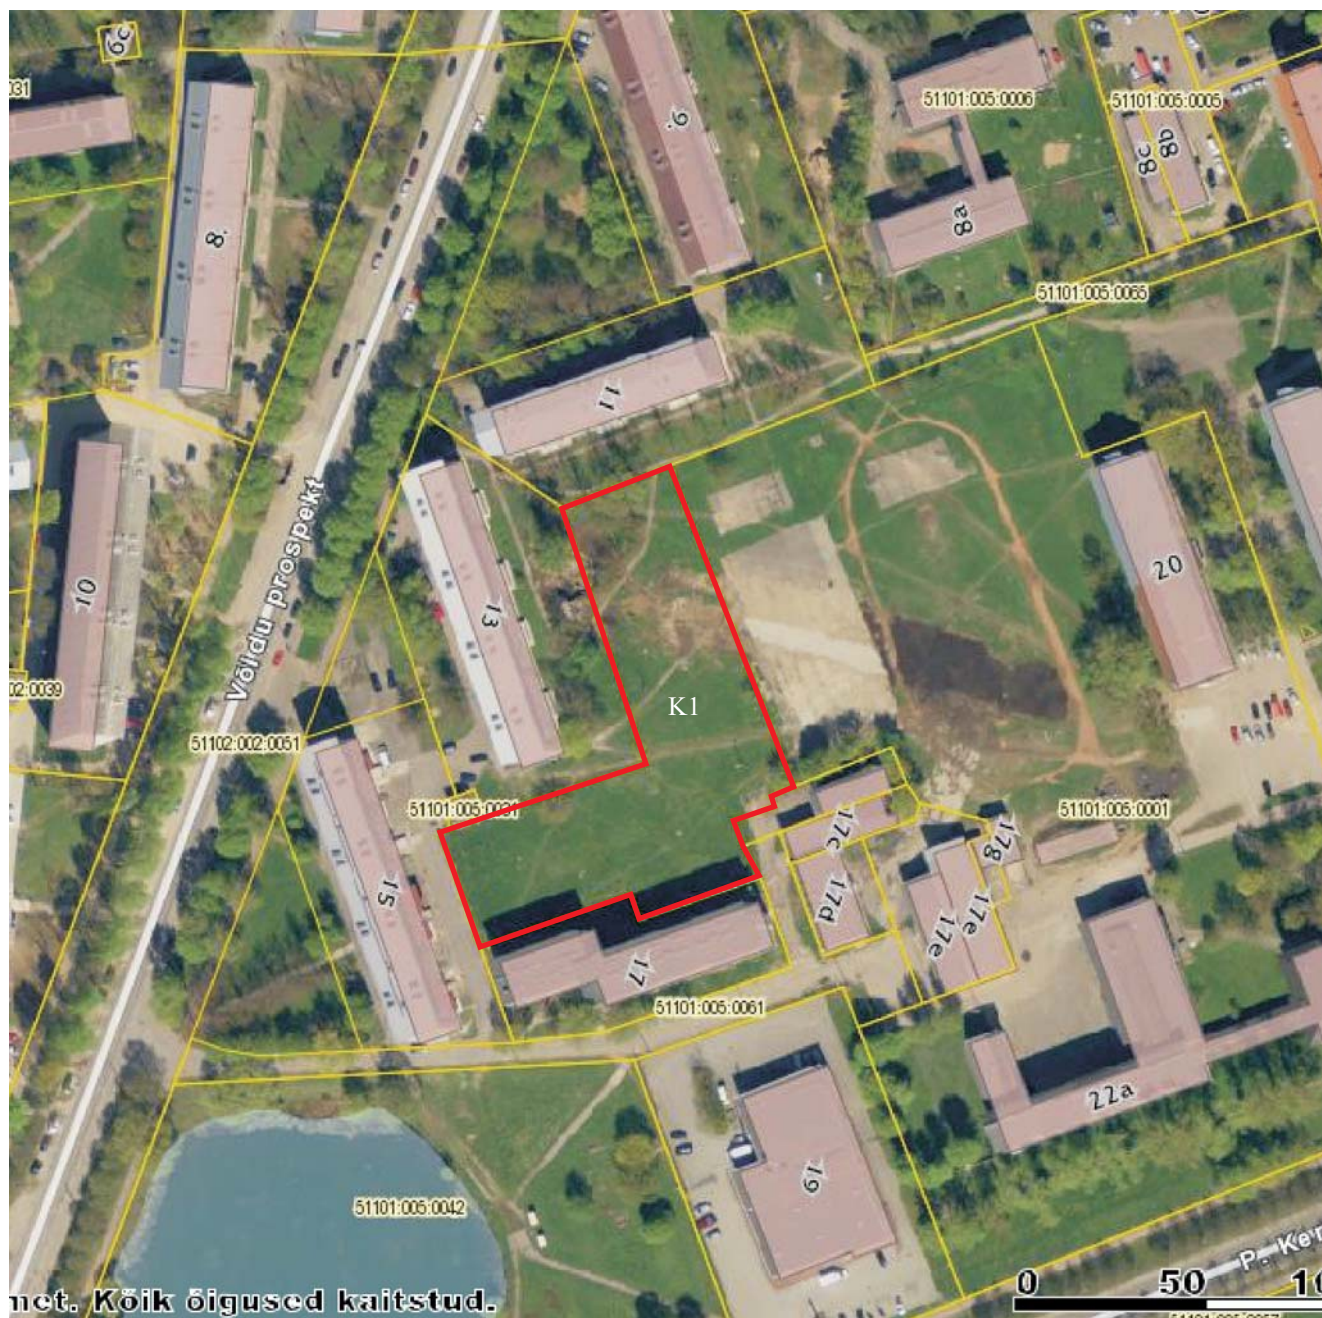

Munitsipaalomandisse taotletava maa asendiplaan

katastrikaart: ortofoto 65.834

- munitsipaalomandisse taotletava maa piirid,
maa ligikaudne pindala 5 300 m²
- kinnisomandite piirid

KITSENDUSED:

K1 - tehnovõrgud