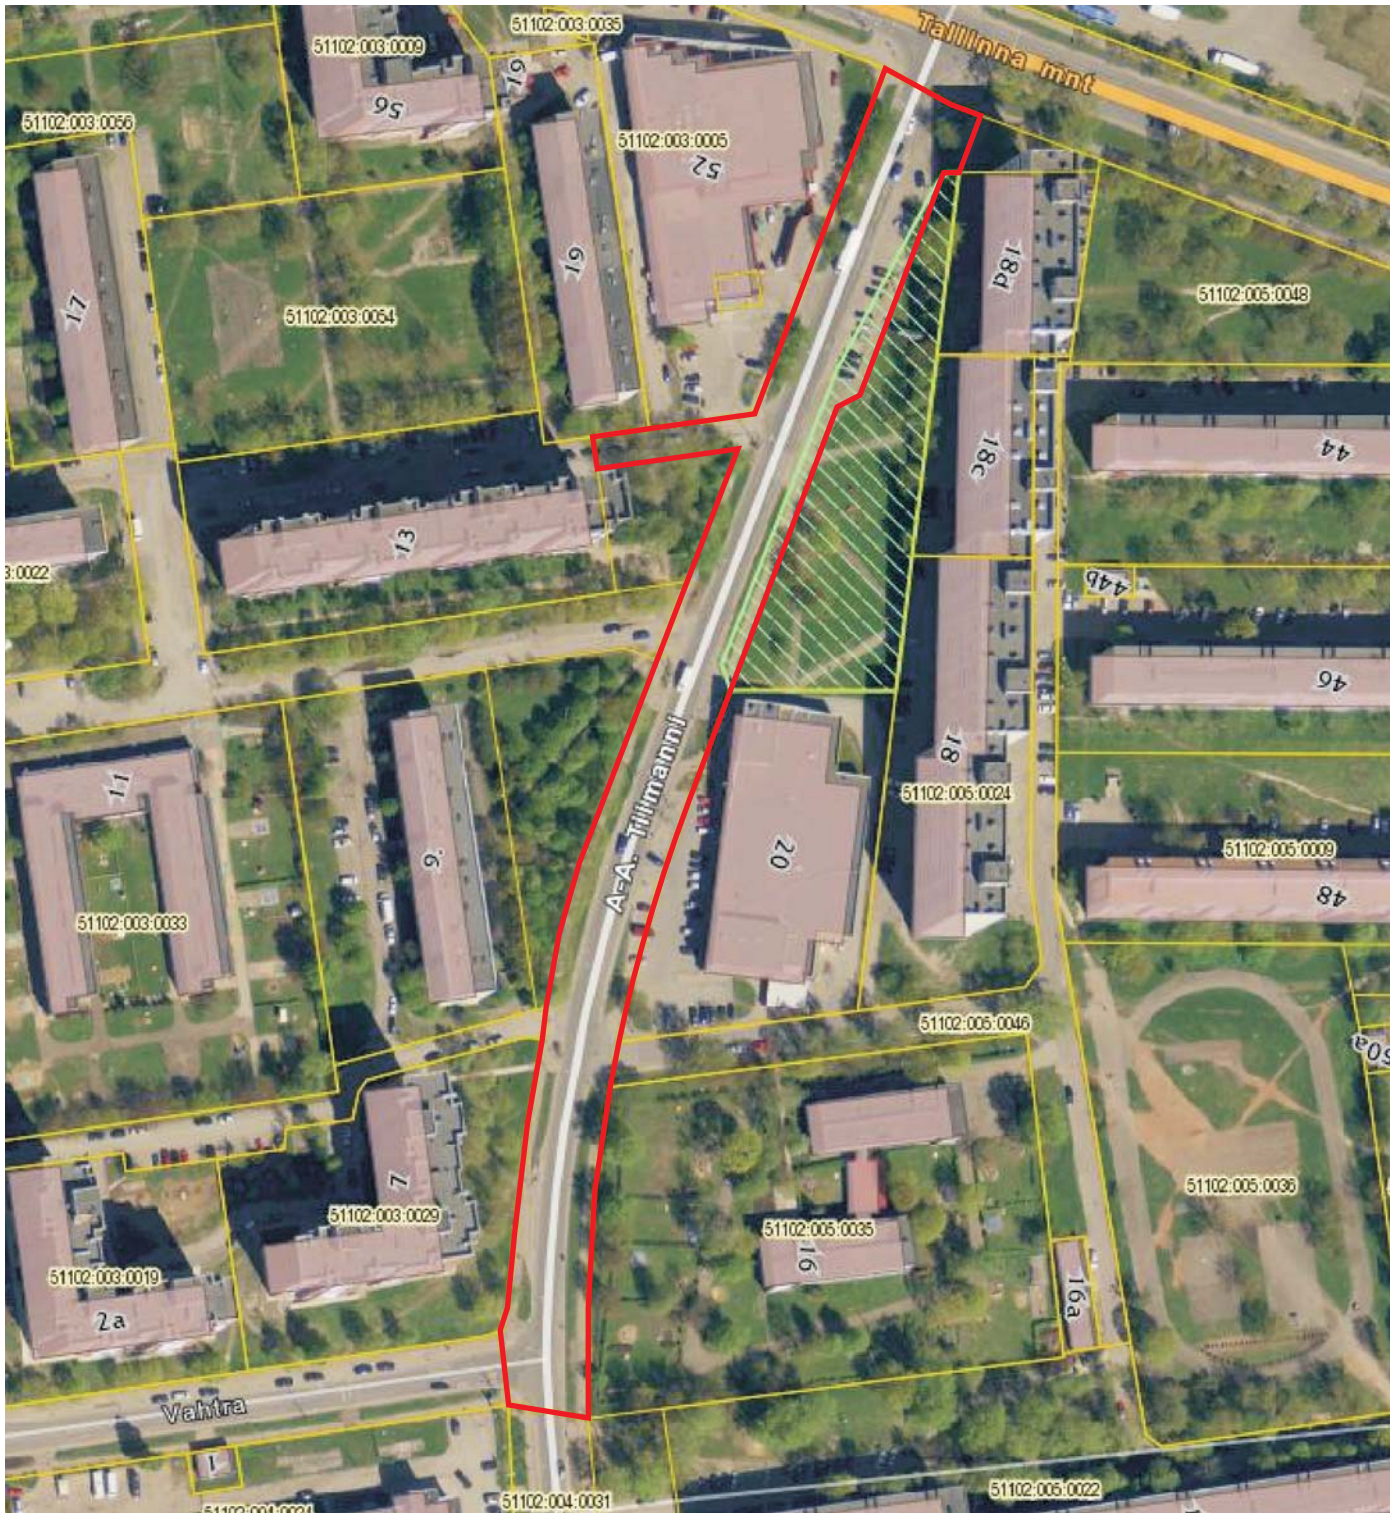

Munitsipaalomandisse taotletava maa piiride ettepanek

katastrikaart: ortofoto 65.932

KOOSKÖLASTATUD:
2014.a.

ANDRES NOORMÄGI
IDA-VIRU MAAVANEM

*munitsipaalomandisse
taotletava maa piirid
ligikaudne pindala 8 400 m²*