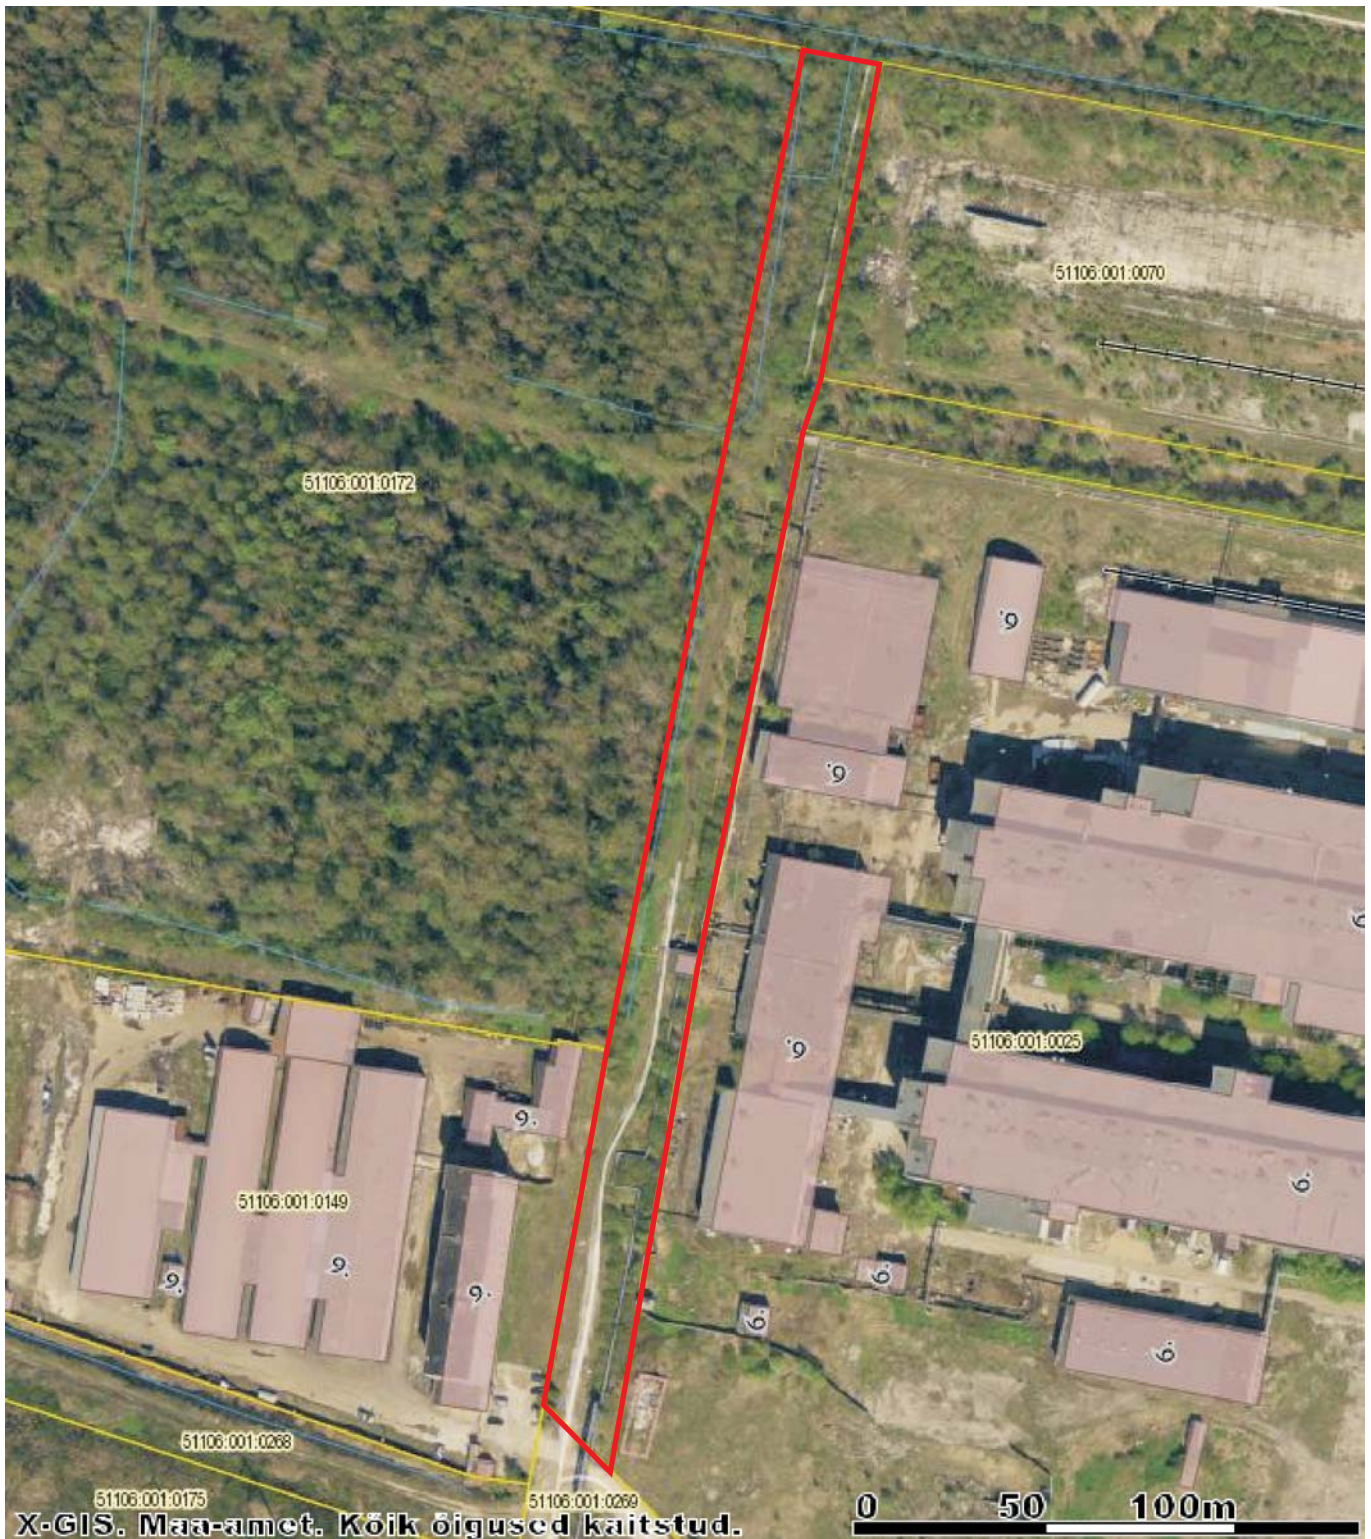

Munitsipaalomandisse taotletava maa piiride ettepanek

katastrikaart: ortofoto 65.834

KOOSKÕLASTATUD:
2014.a.

ANDRES NOORMÄGI
IDA-VIRU MAAVANEM

-  *munitsipaalomandisse taotletava maa piirid ligikaudne pindala 7 500 m²*
-  *kinnisomandite piirid*