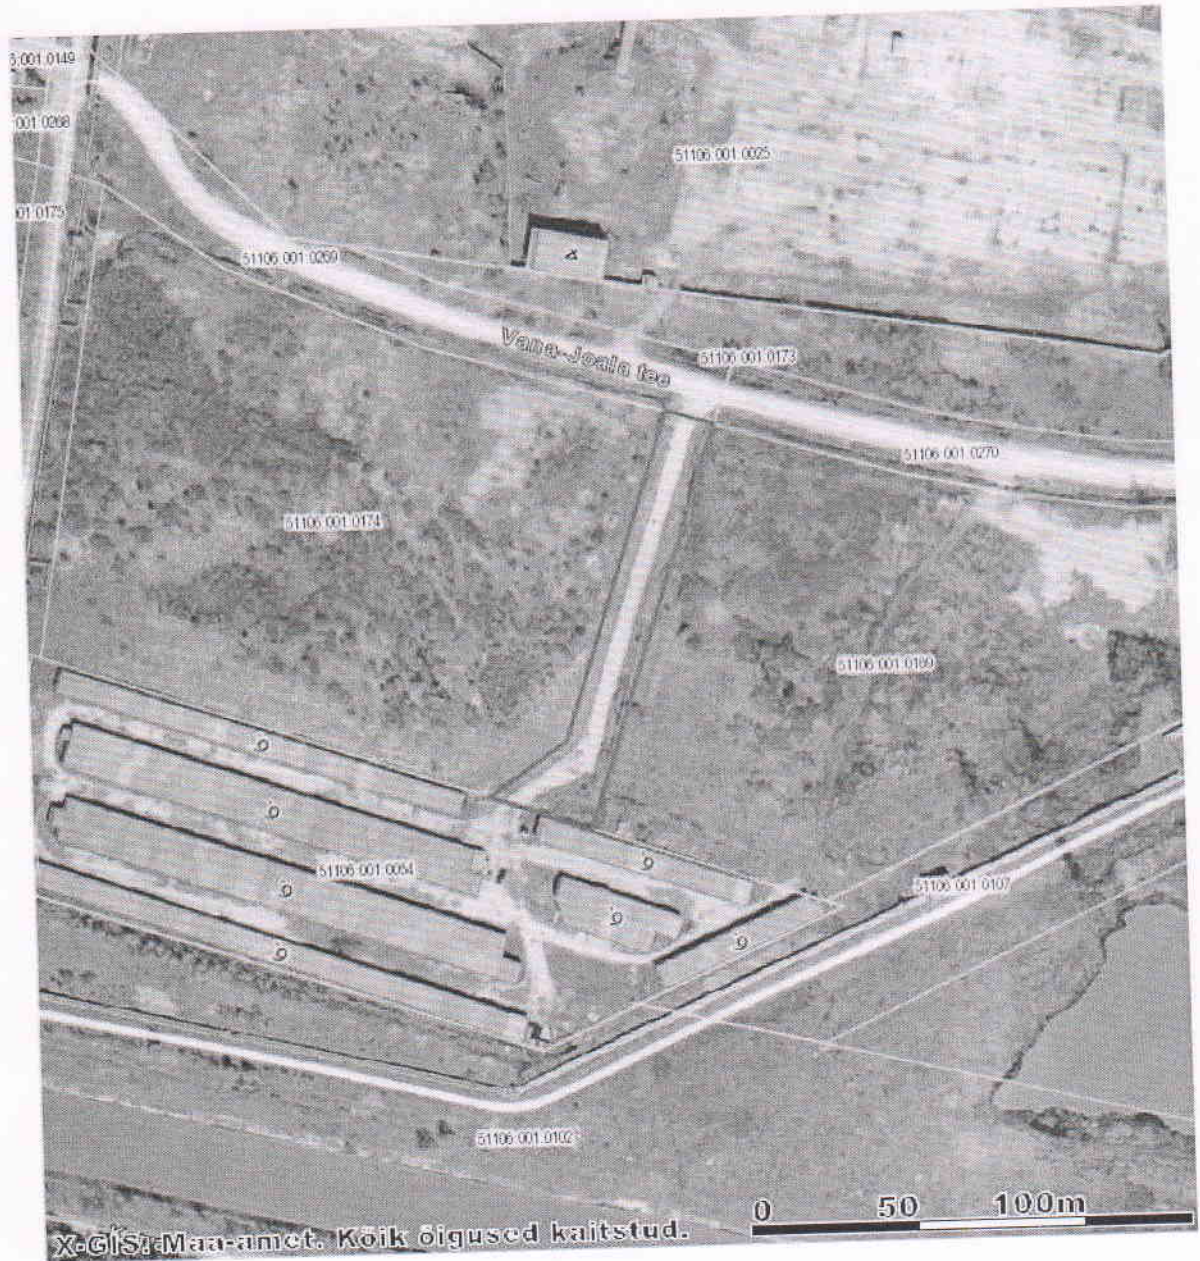

Munitsipaalomandisse taotletava maa piiride ettepanek

katastrikaart: ortofoto 65.834

KOOSKÕLASTATUD:
2014.a.

ANDRES NOORMÄGI
IDA-VIRU MAAVANEM

— munitsipaalomandisse
taotletava maa piirid
ligikaudne pindala 2 110 m²
— kinnisomandite piirid