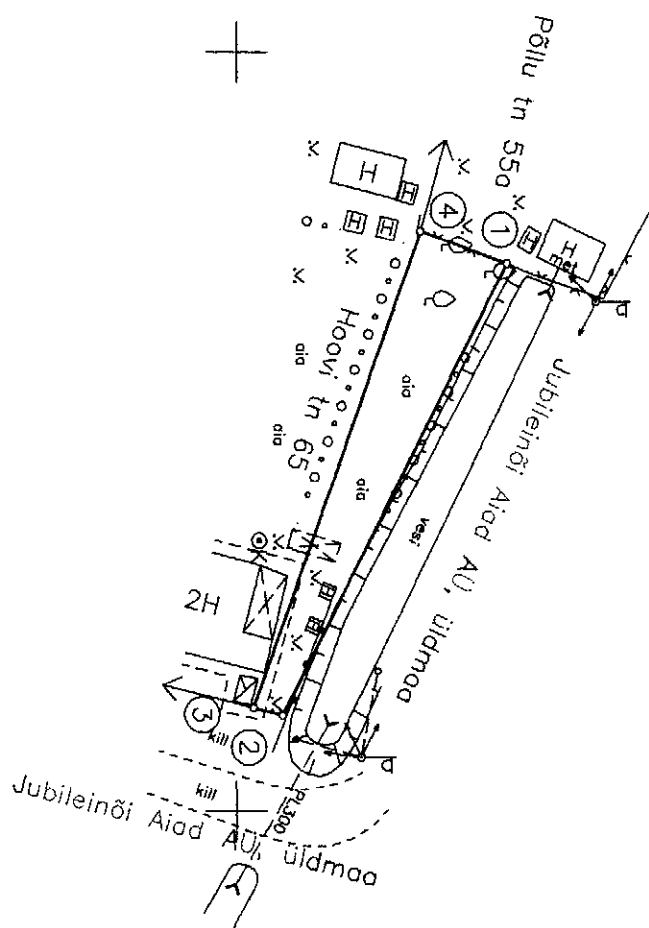

KATASTRIRÜKSUSE PLAAN

Mõõtkava : 1:500

Maakond : IDA - VIRU

Linn : Narva

Katastrirüksuse nimi / address :

Hoovi tn 65a

Mõõdistamise aeg : 08.2014.a.

Koostamise aeg : 28 augustil 2014.a. Katastri kaardi nr. : 65.932

Koostaja: Nikolai Mõšanski

Nikolai Mõšanski ettevõtte Linnb Tegevuslitsents : 297 MA - K 05.02.1997a.

6591650  
736150

Pirandmete tabel

Sisenurgad	Piripunkte gradi	Piripunkte min	Piripunkte pikkused, m	Koordinaadid		Piripunkt number
				X	Y	
84	2	22	33.24	6591617.88	736113.94	1
102	22	44	2.01	6591603.07	736143.70	2
84	44	53	33.29	6591601.12	736143.21	3
88	53		6.10	6591612.17	736111.81	4
				6591617.88	736113.94	1

Märkused: koordinaadid on määratud L-EST'97 süsteemis

EKSPLIKATSIOON (m<sup>2</sup>)

Katastrirüksuse address	Pindala	
	kokku	sh. ehitised
Hoovi tn 65a	134	4

LEPPEMARGID:

- katastrirüksuse piir
- piiripunktnumber
- piiripunkt