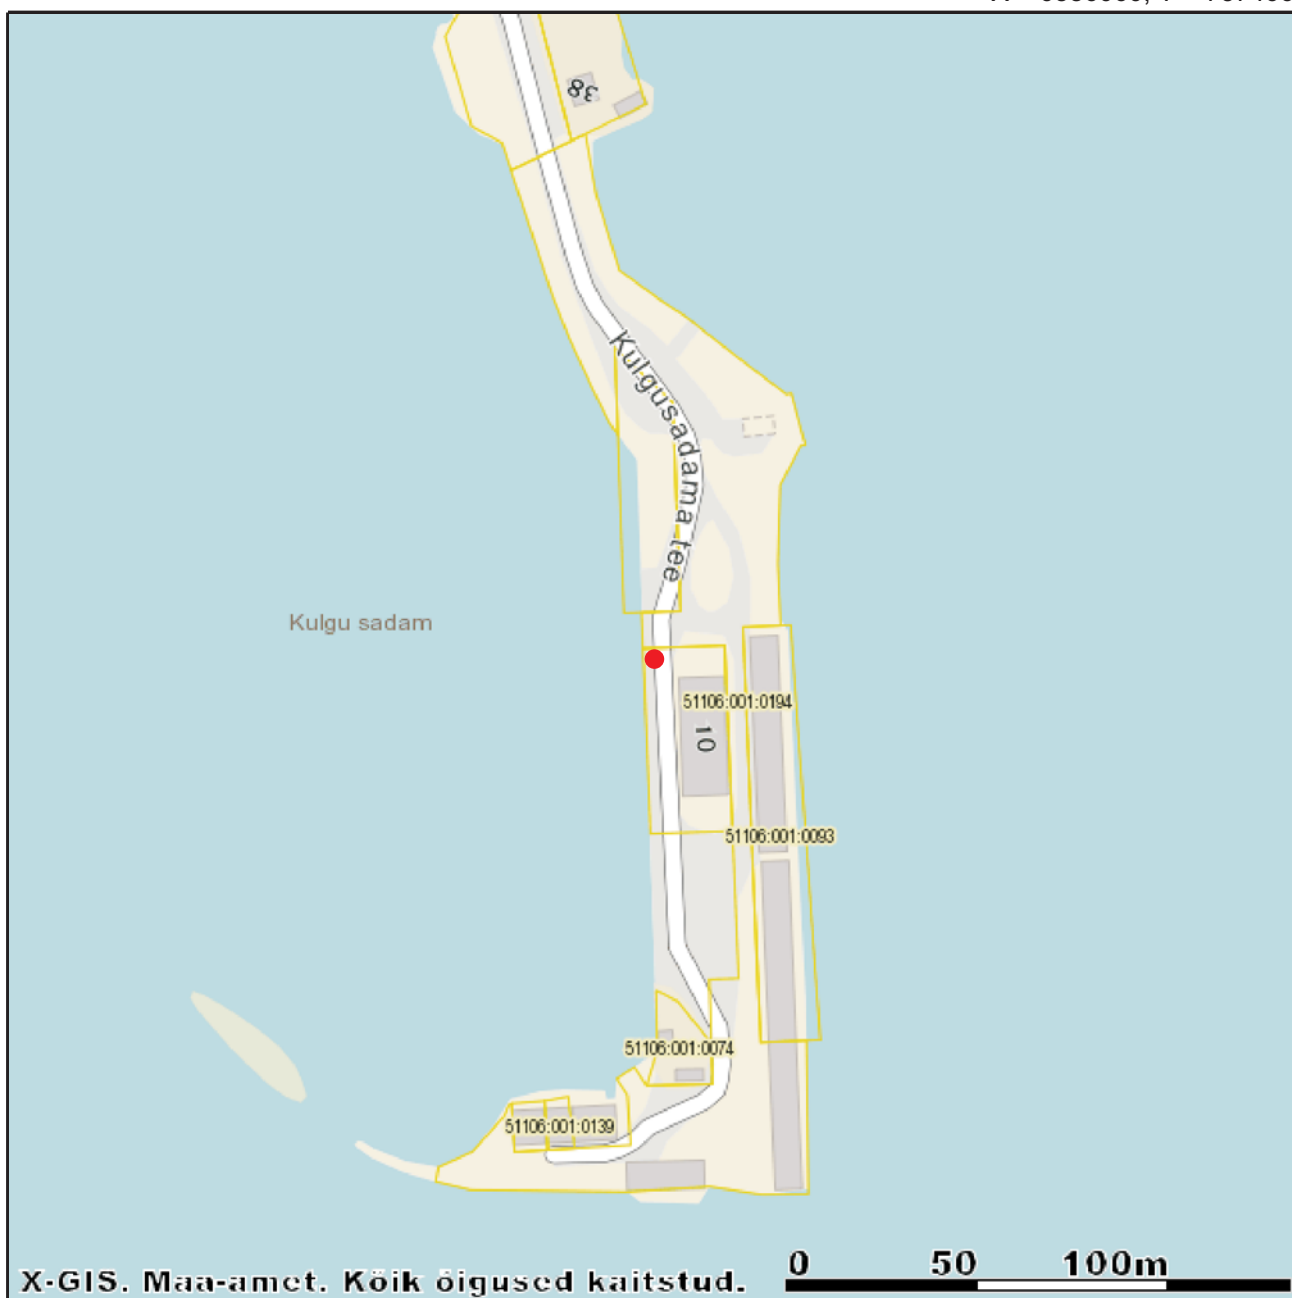

# Asendiplaan (Kulgu sadam)

X = 6586060, Y = 737466

X = 6585719, Y = 737126

M 1:2000

— Kehtiv katastriüksus

Kohanimi

● Kulgu sadam