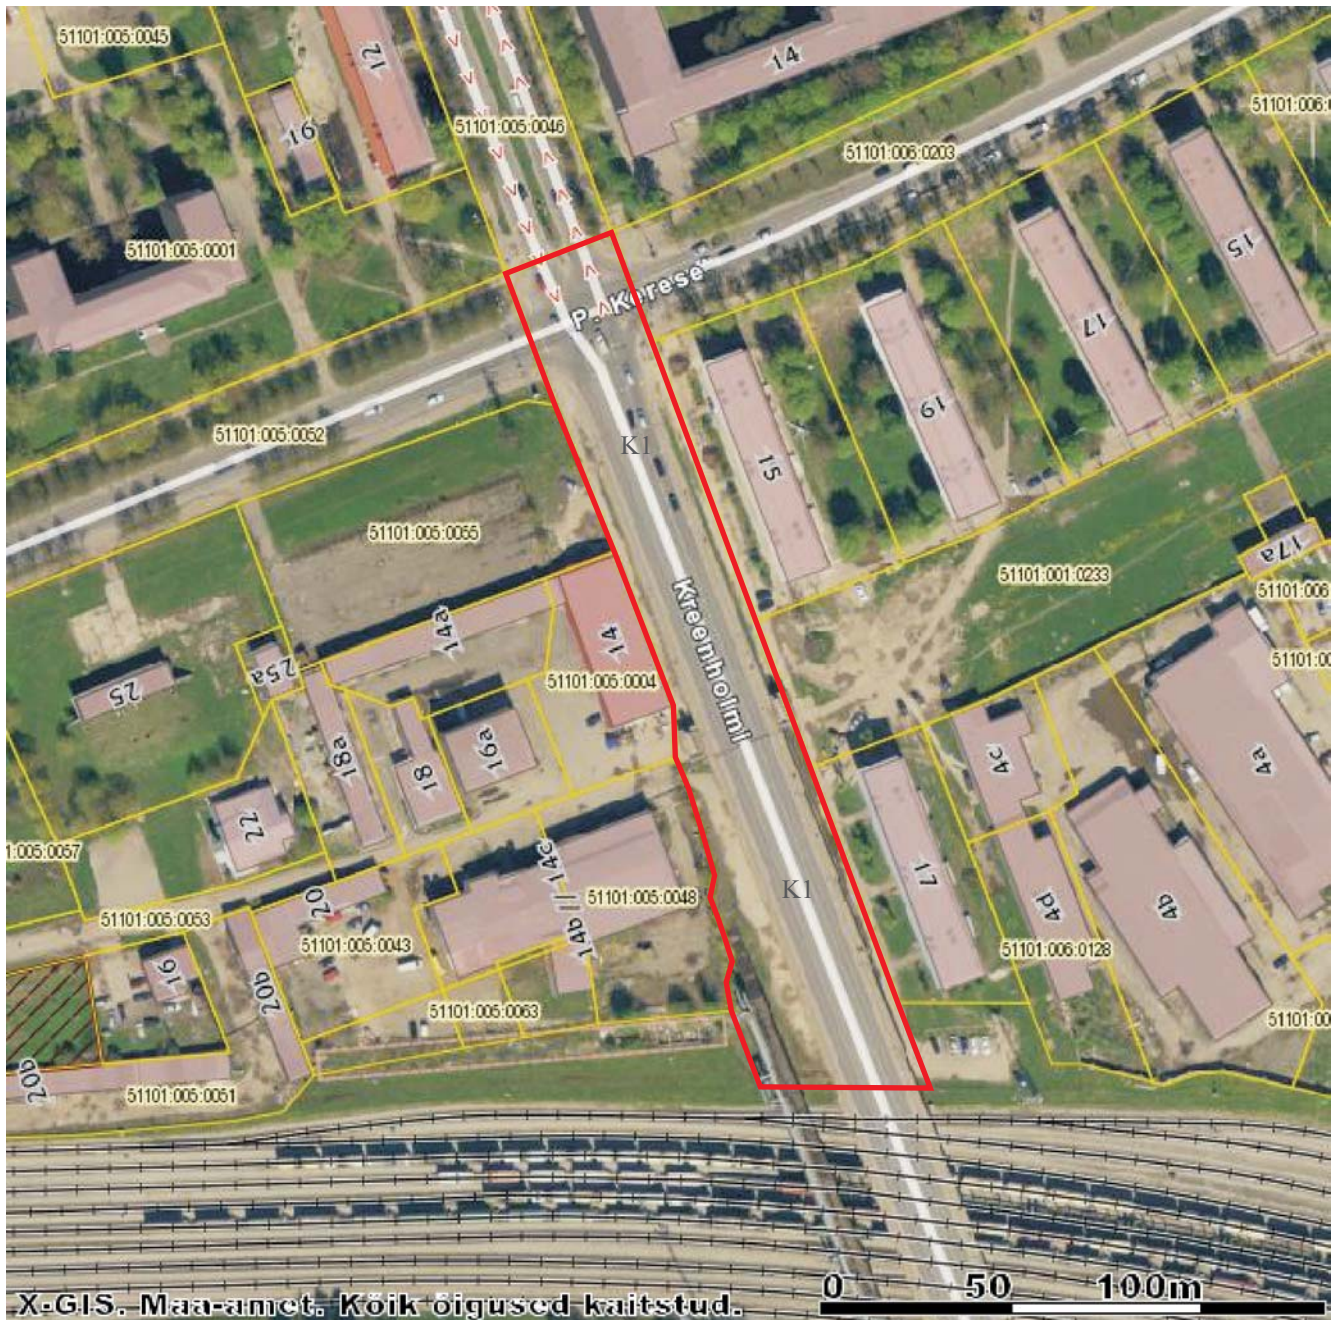

Munitsipaalomandisse taotletava maa asendiplaan

katastrikaart: ortofoto 65.834

-  *munitsipaalomandisse taotletava maa piirid
ligikaudne pindala 7600 m²*
-  *kinnisomandite piirid*

KITSENDUSED:

K1 - *tehnovõrgud*