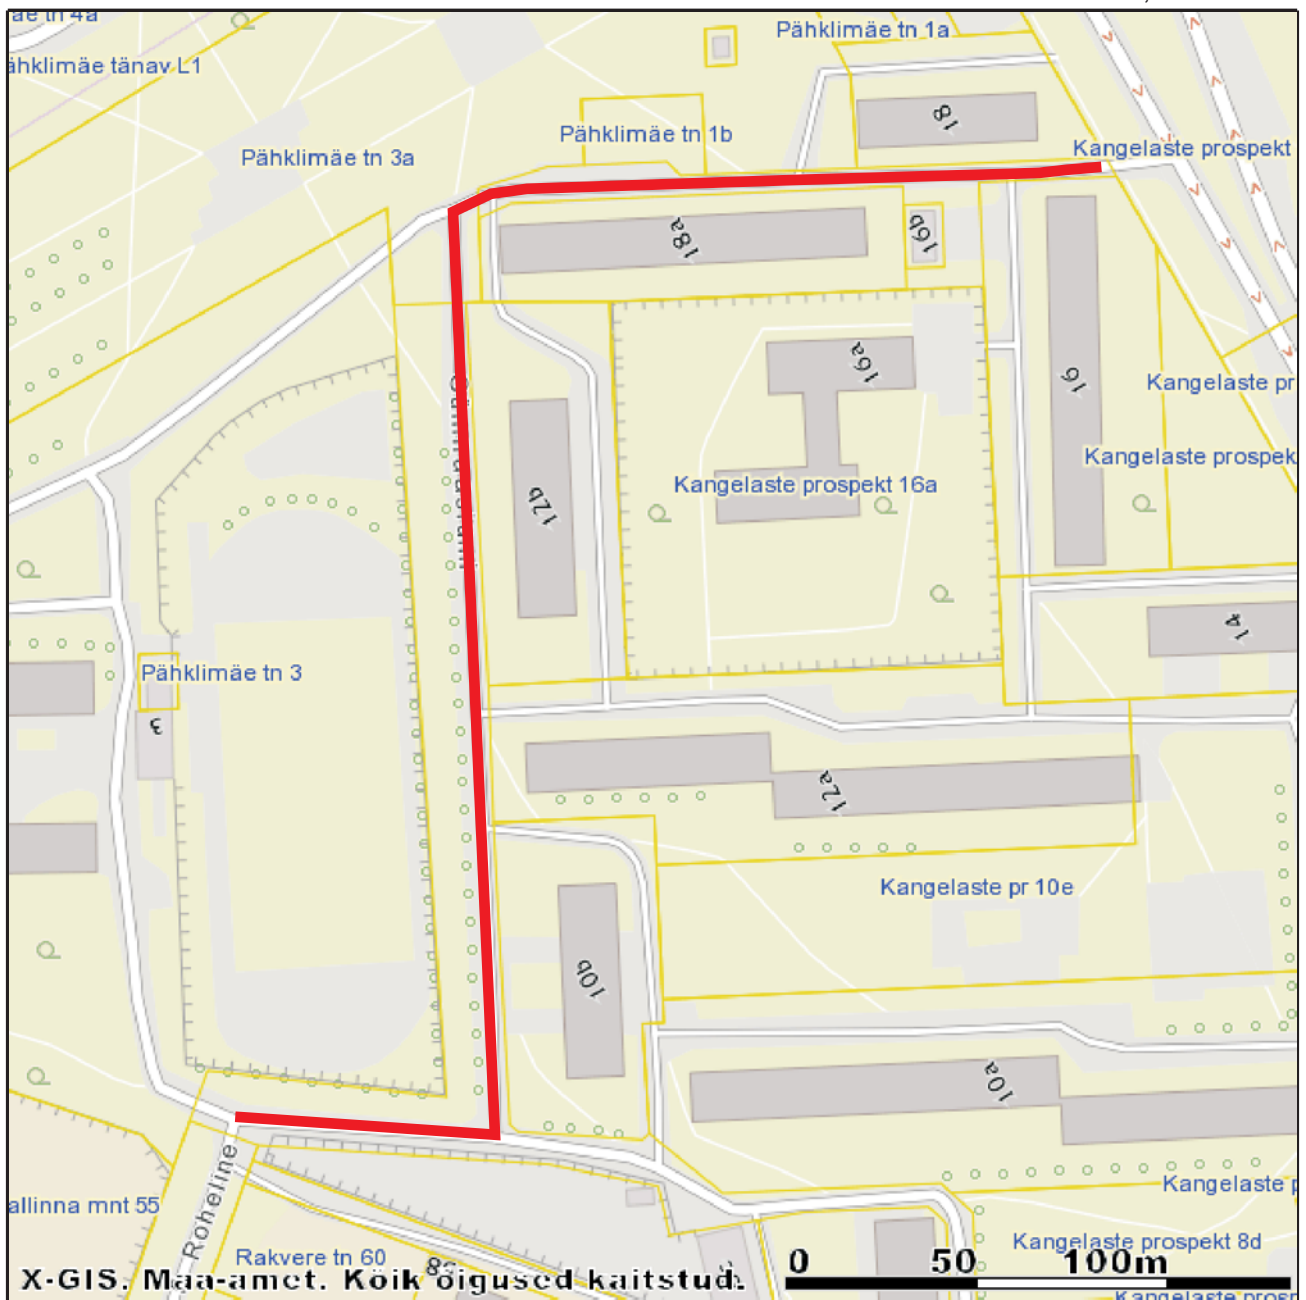

Asendiplaan Gümnaasiumi tänav

X = 6590535, Y = 737222

X = 6590195, Y = 736882

M 1:2000

- Kohanimi
— Gümnaasiumi tänav
- Registreeritud KÜ
Lähiaadress
- LÜ/piiriettepanekud
— LÜ/piiriettepanek
— toimikuga seotud LÜ
— aeguv LÜ