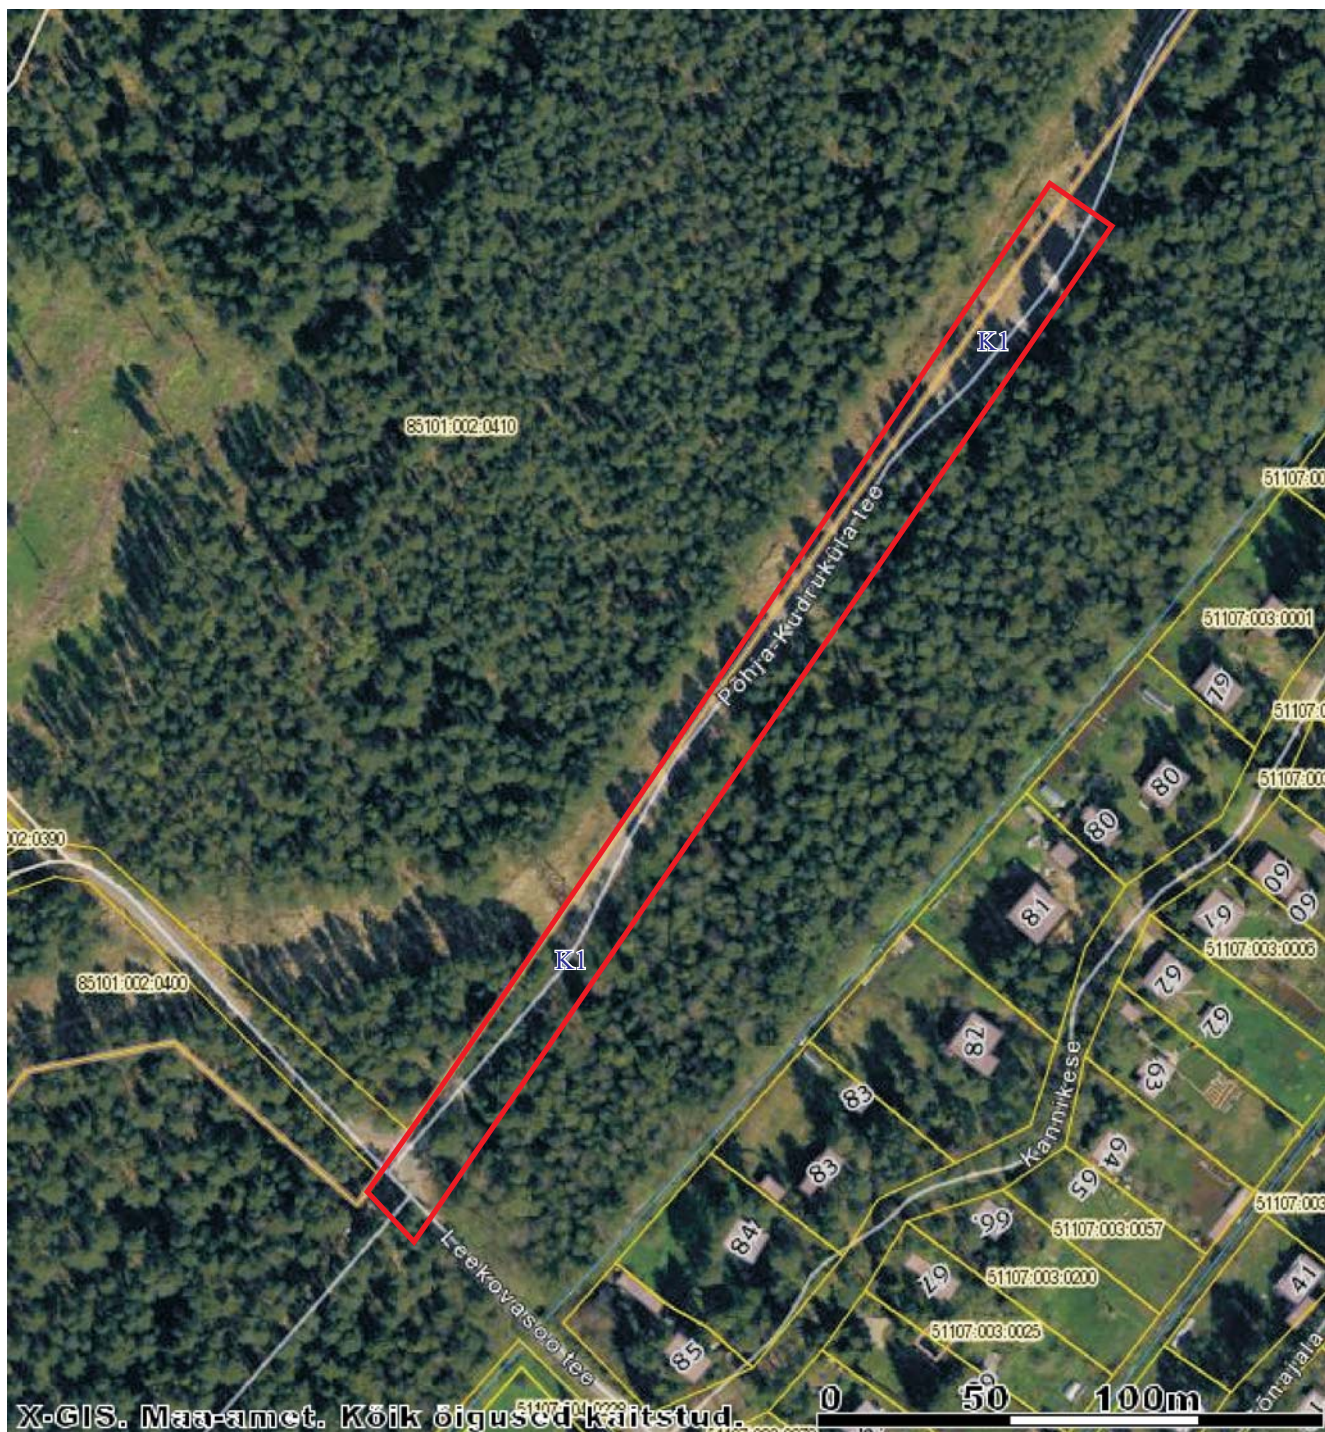

Munitsipaalomandisse taotletava maa asendiplaan

katastrikaart: ortofoto 65.924

- munitsipaalomandisse taotletava maa piirid
ligikaudne pindala 6 000 m²
- kinnisomandite piirid

KITSENDUSED:
K1 - tehnovõrgud