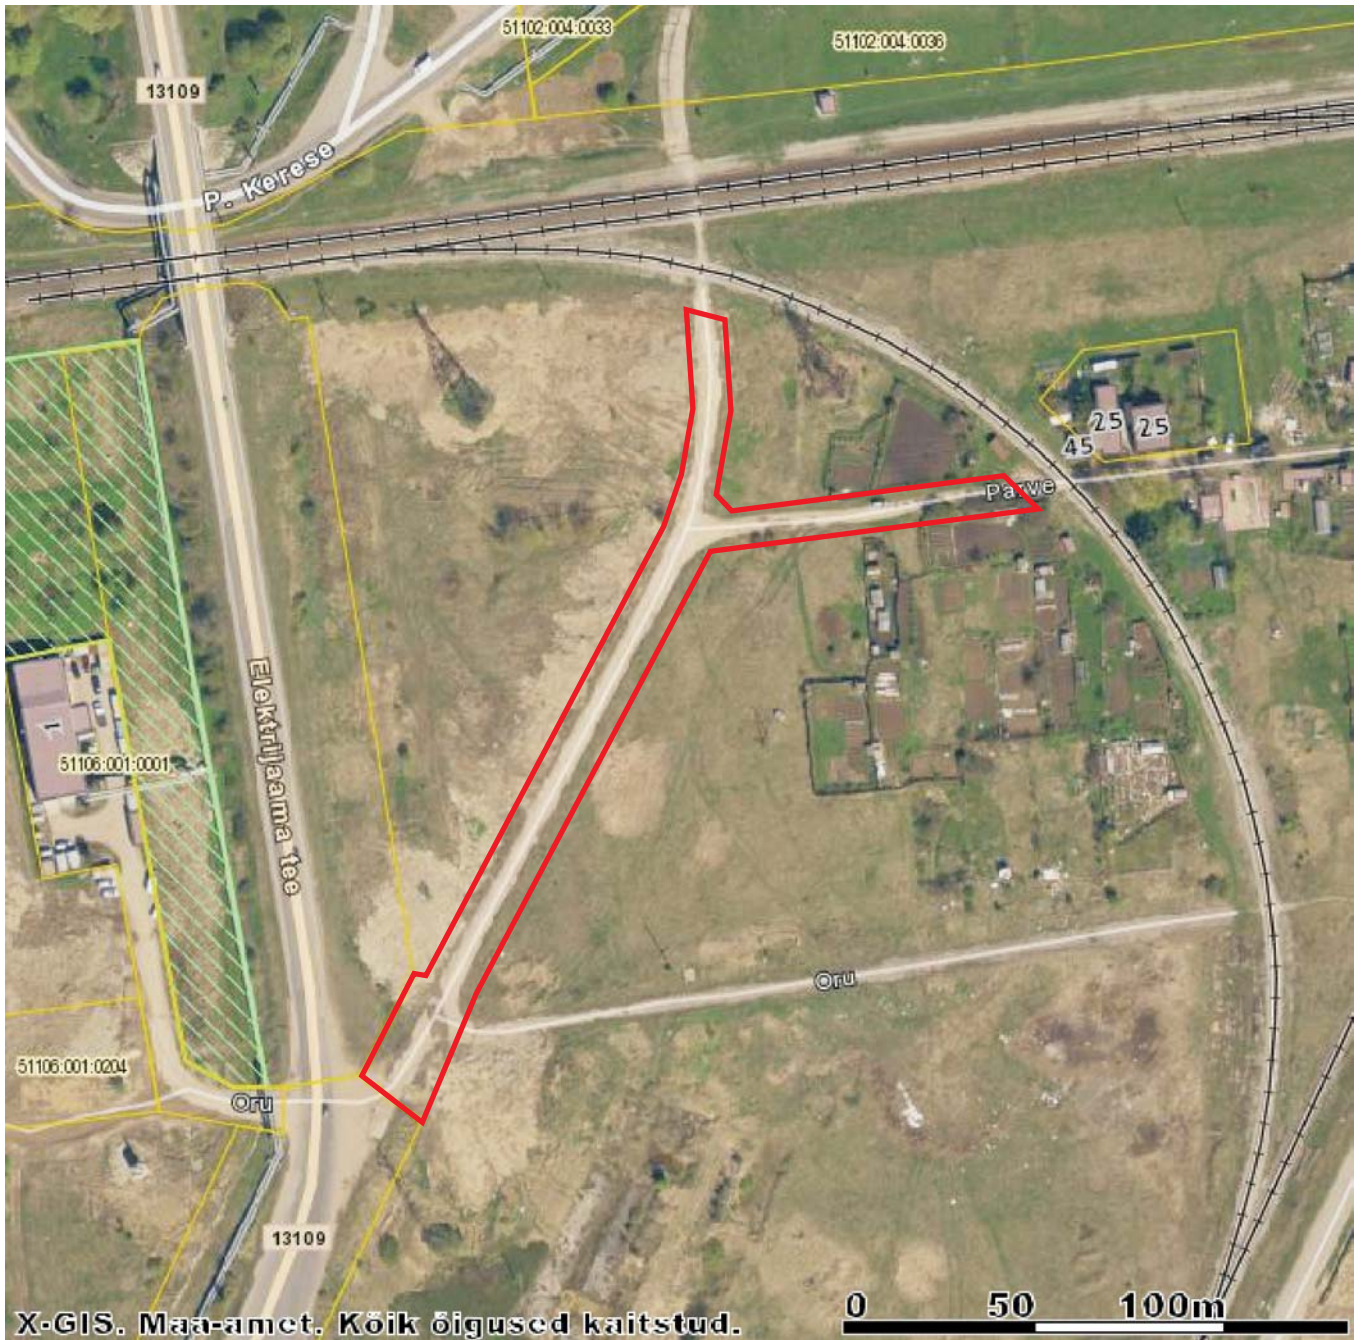

Munitsipaalomandisse taotletava maa piiride ettepanek

katastrikaart: ortofoto 65.834

KOOSKÕLASTATUD:
2015.a.

ANDRES NOORMÄGI
IDA-VIRU MAAVANEM

-  *munitsipaalomandisse taotletava maa piirid ligikaudne pindala 3900 m²*
-  *kinnisomandite piirid*