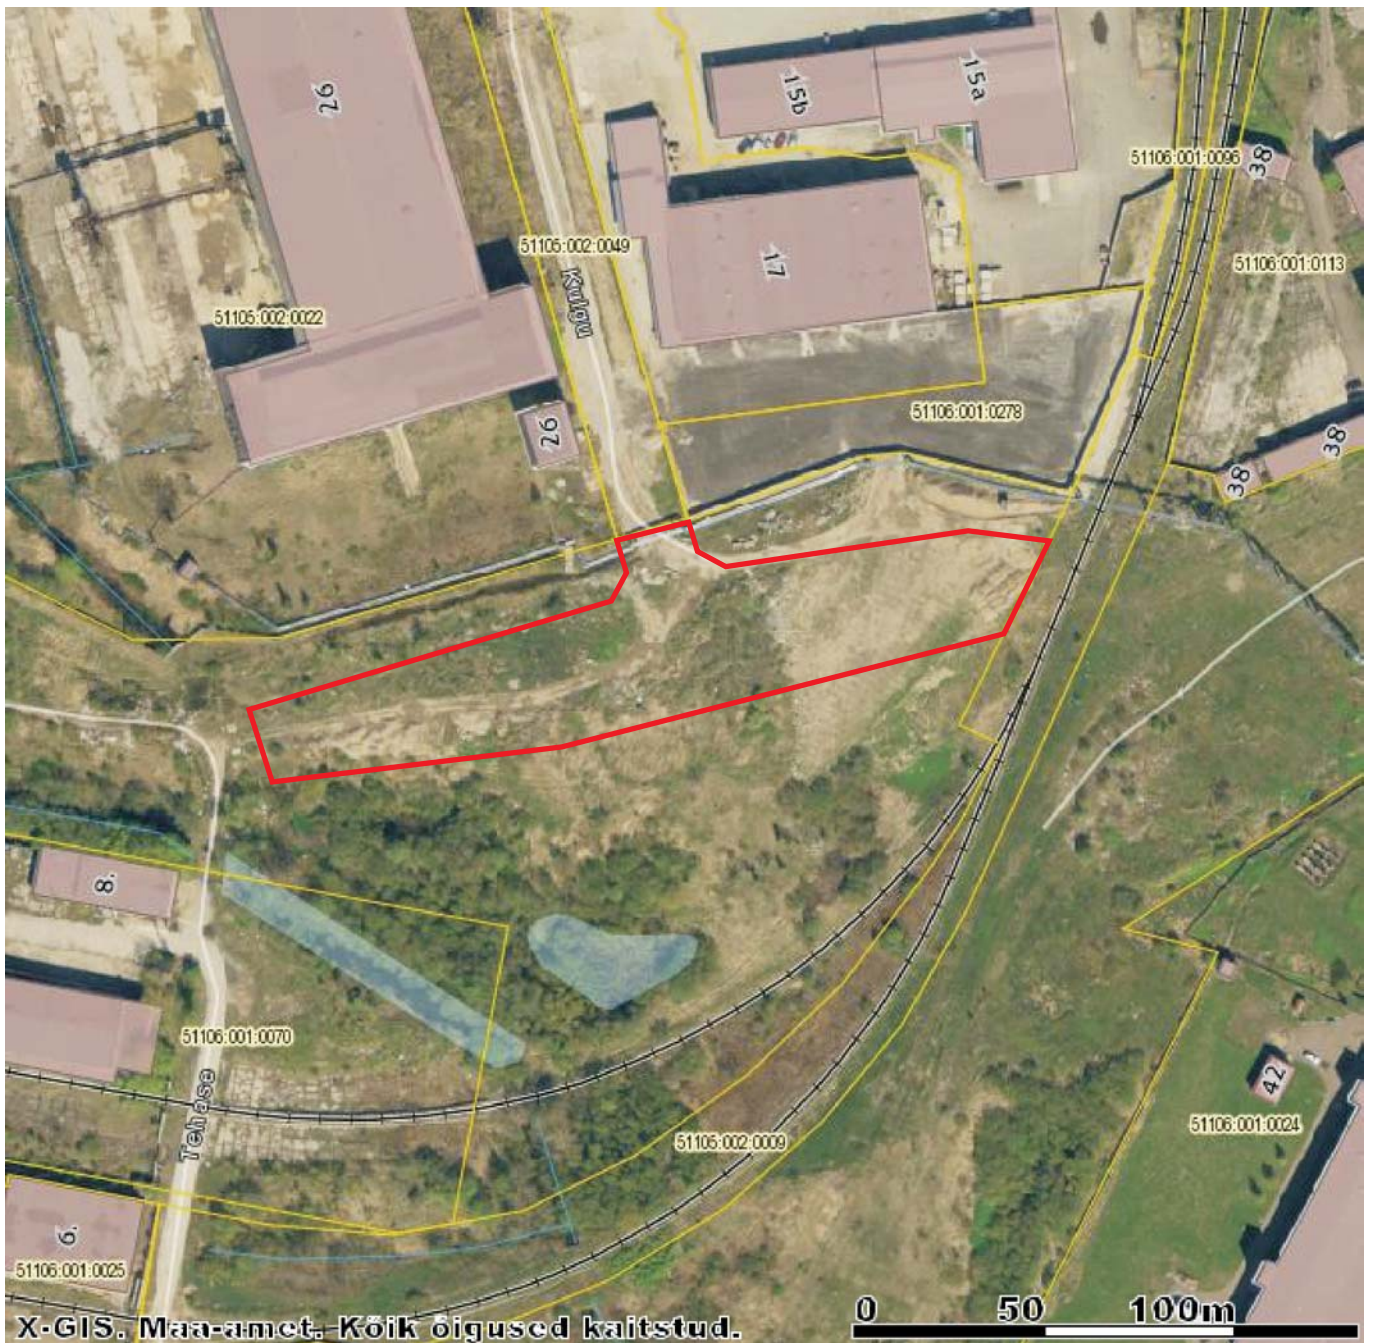

Munitsipaalomandisse taotletava maa piiride ettepanek

katastrikaart: ortofoto 65.834

KOOSKÕLASTATUD:
2015.a.

ANDRES NOORMÄGI
IDA-VIRU MAAVANEM

-  *munitsipaalomandisse taotletava maa piirid ligikaudne pindala 6 600 m²*
-  *kinnisomandite piirid*