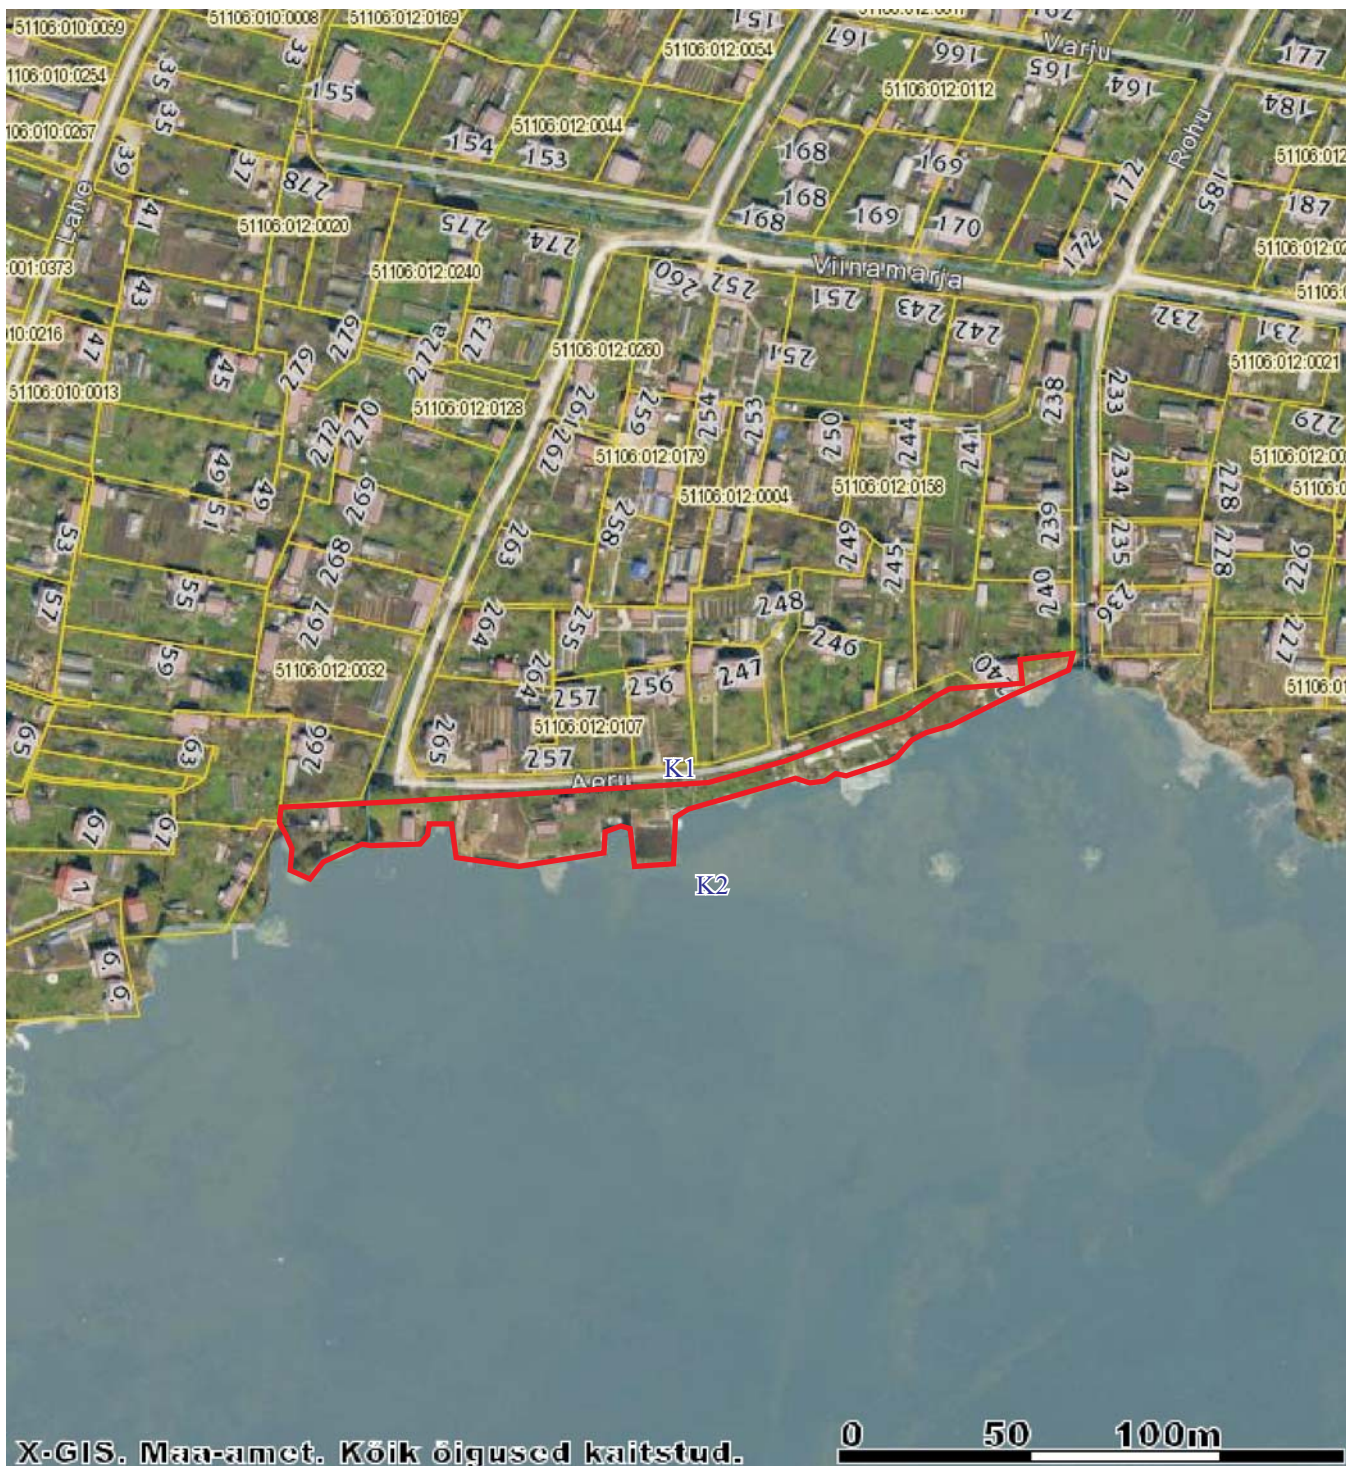

Munitsipaalomandisse taotletava maa asendiplaan

katastrikaart: ortofoto 65.834

-  munitsipaalomandisse taotletava maa piirid
ligikaudne pindala 2300 m²
-  kinnisomandite piirid

KITSENDUSED:

- K1 - teed, tänavad
- K2 - Narva veehoidla