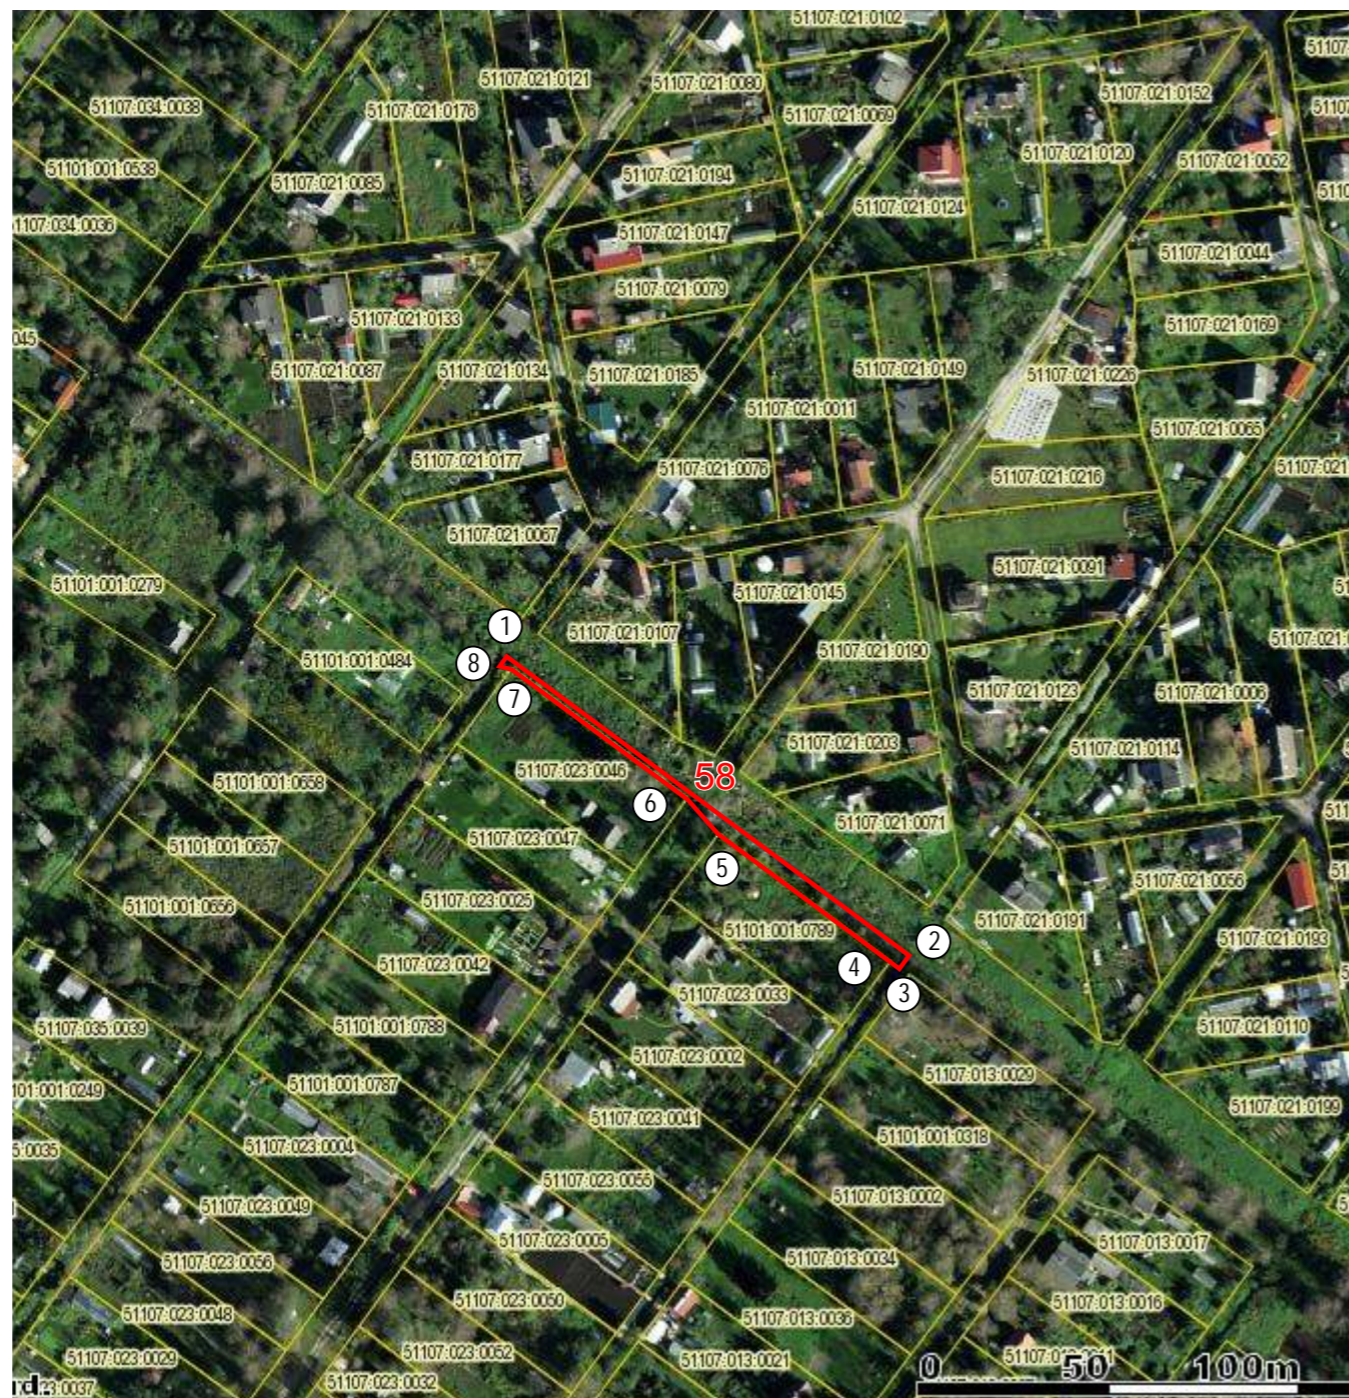

KATASTRÜKSUSE PLAAN

M 1:2000

Maakond: *Ida-Viru*

Linn: *Narva*

Katastriüksuse nimi / aadress:

Pruuka kraav V11

Piiride määramise õiguslik alus:

Narva Linnavalitsuse 2017.a korraldus nr

Number kaardil: **58**

Katastrikaardi number:

Koostamise aeg: 18.04.2017

65.931

Nõus näidatud piiride ja pindalaga:

Õigustatud (allkirjastatud digitaalselt)

subjekt:

*Aiandusühistu VOLNA NARVA
Vladimir Kisseljov,
juhatuse liige*

Sergei Tõsjatov

Narva Linnavalitsuse volitatud esindaja

(allkirjastatud digitaalselt)

Hardi Murula

Ida-Viru Maavalitsuse esindaja

(allkirjastatud digitaalselt)

Katastriüksus moodustatud plaanimaterjali alusel

LEPPEMÄRGID:

KITSENDUSED:

- katastriüksuse piir
- naaberkatastriüksuse piir
- ① piiripunkti number

EKSPLIKATSIOON (m²)

Katastriüksuse nimi / aadress	Pindala	
	Kokku	Sh. ehitised
<i>Pruuka kraav V11</i>	415	98