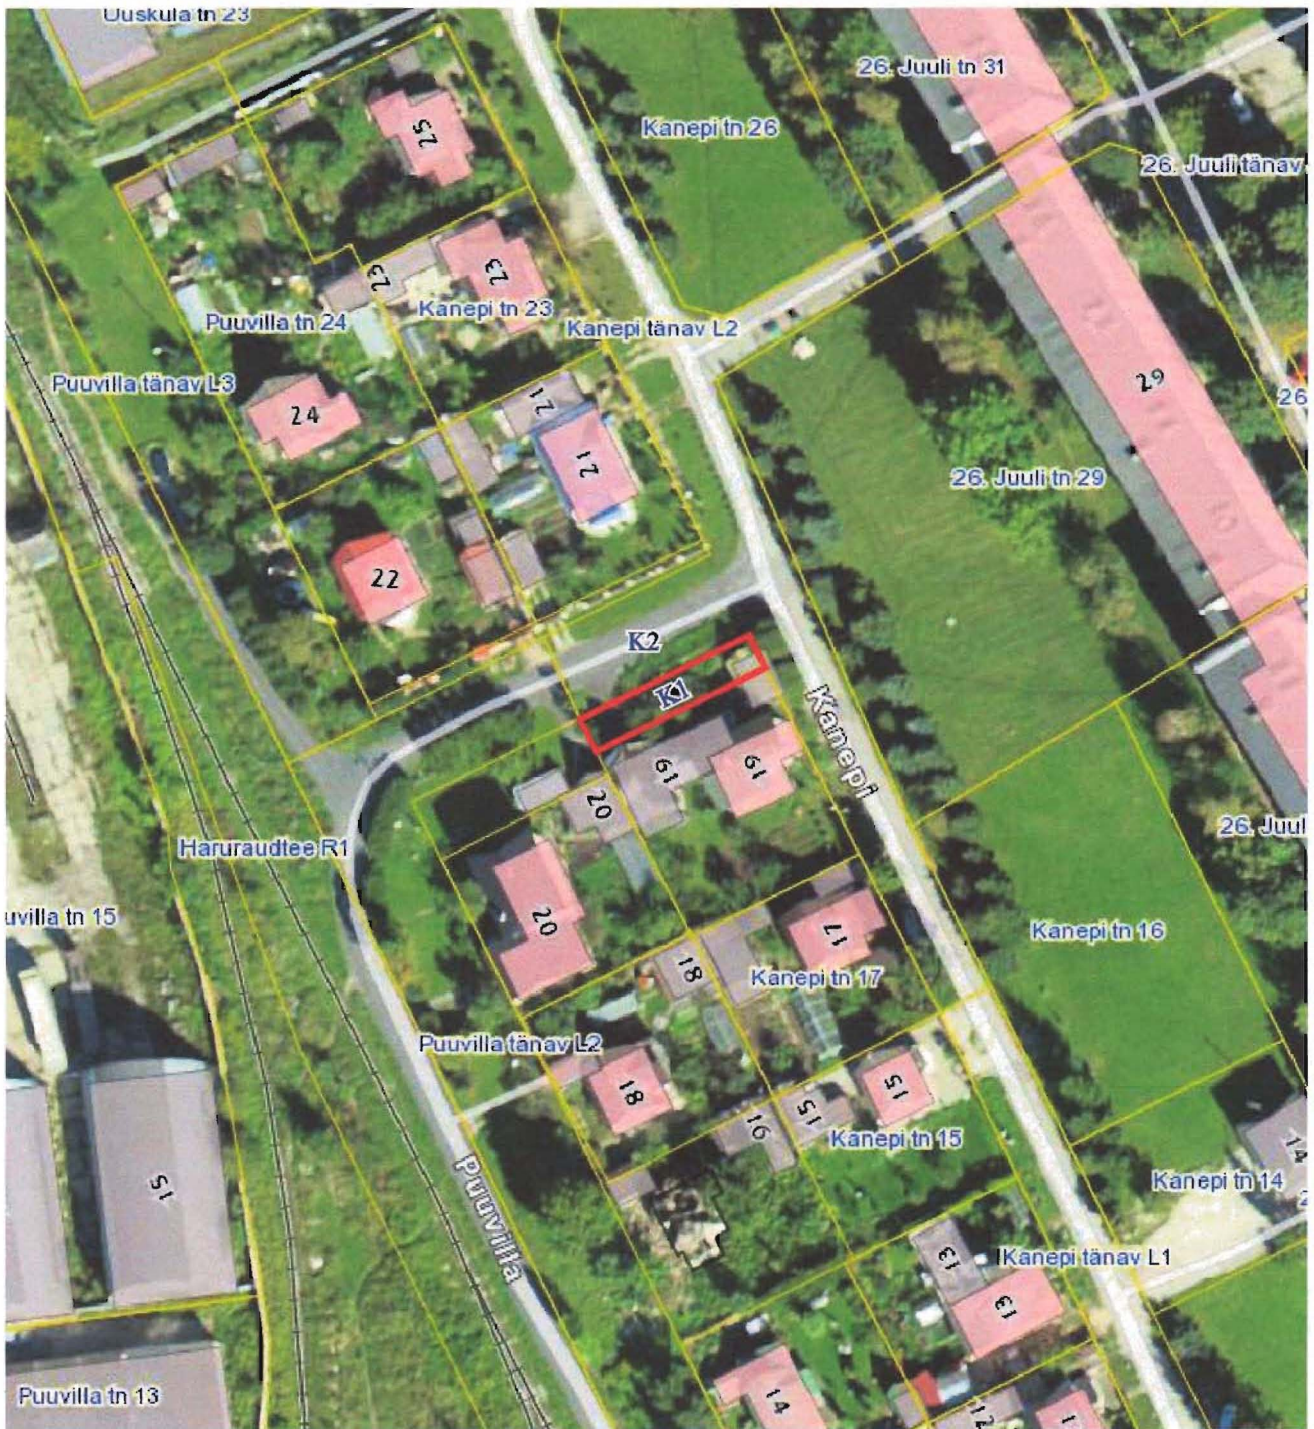

Erastatava maa piiride kulgemise ettepanek

katastrikaart: ortofoto 65.834

— piiriettepanek, ligikaudne pindala **124 m²**
— kinnisomandite piirid

KITSENDUSED:
K1 - tehnovõrgud
K2 - tänav

NARVA LINNAVALITSUS
ARHITEKTUURI - JA
LINNAPLANEERIMISE AMET
Peetri plats 5
NARVA 20308
tel. +372 35 99050
info@narvaplan.ee

M 1:1 000 21.21.2016.a

Narva linn
Kanepi tn 19a

KOOSTAS:

Sergei Tõsjatov +372 35 99172