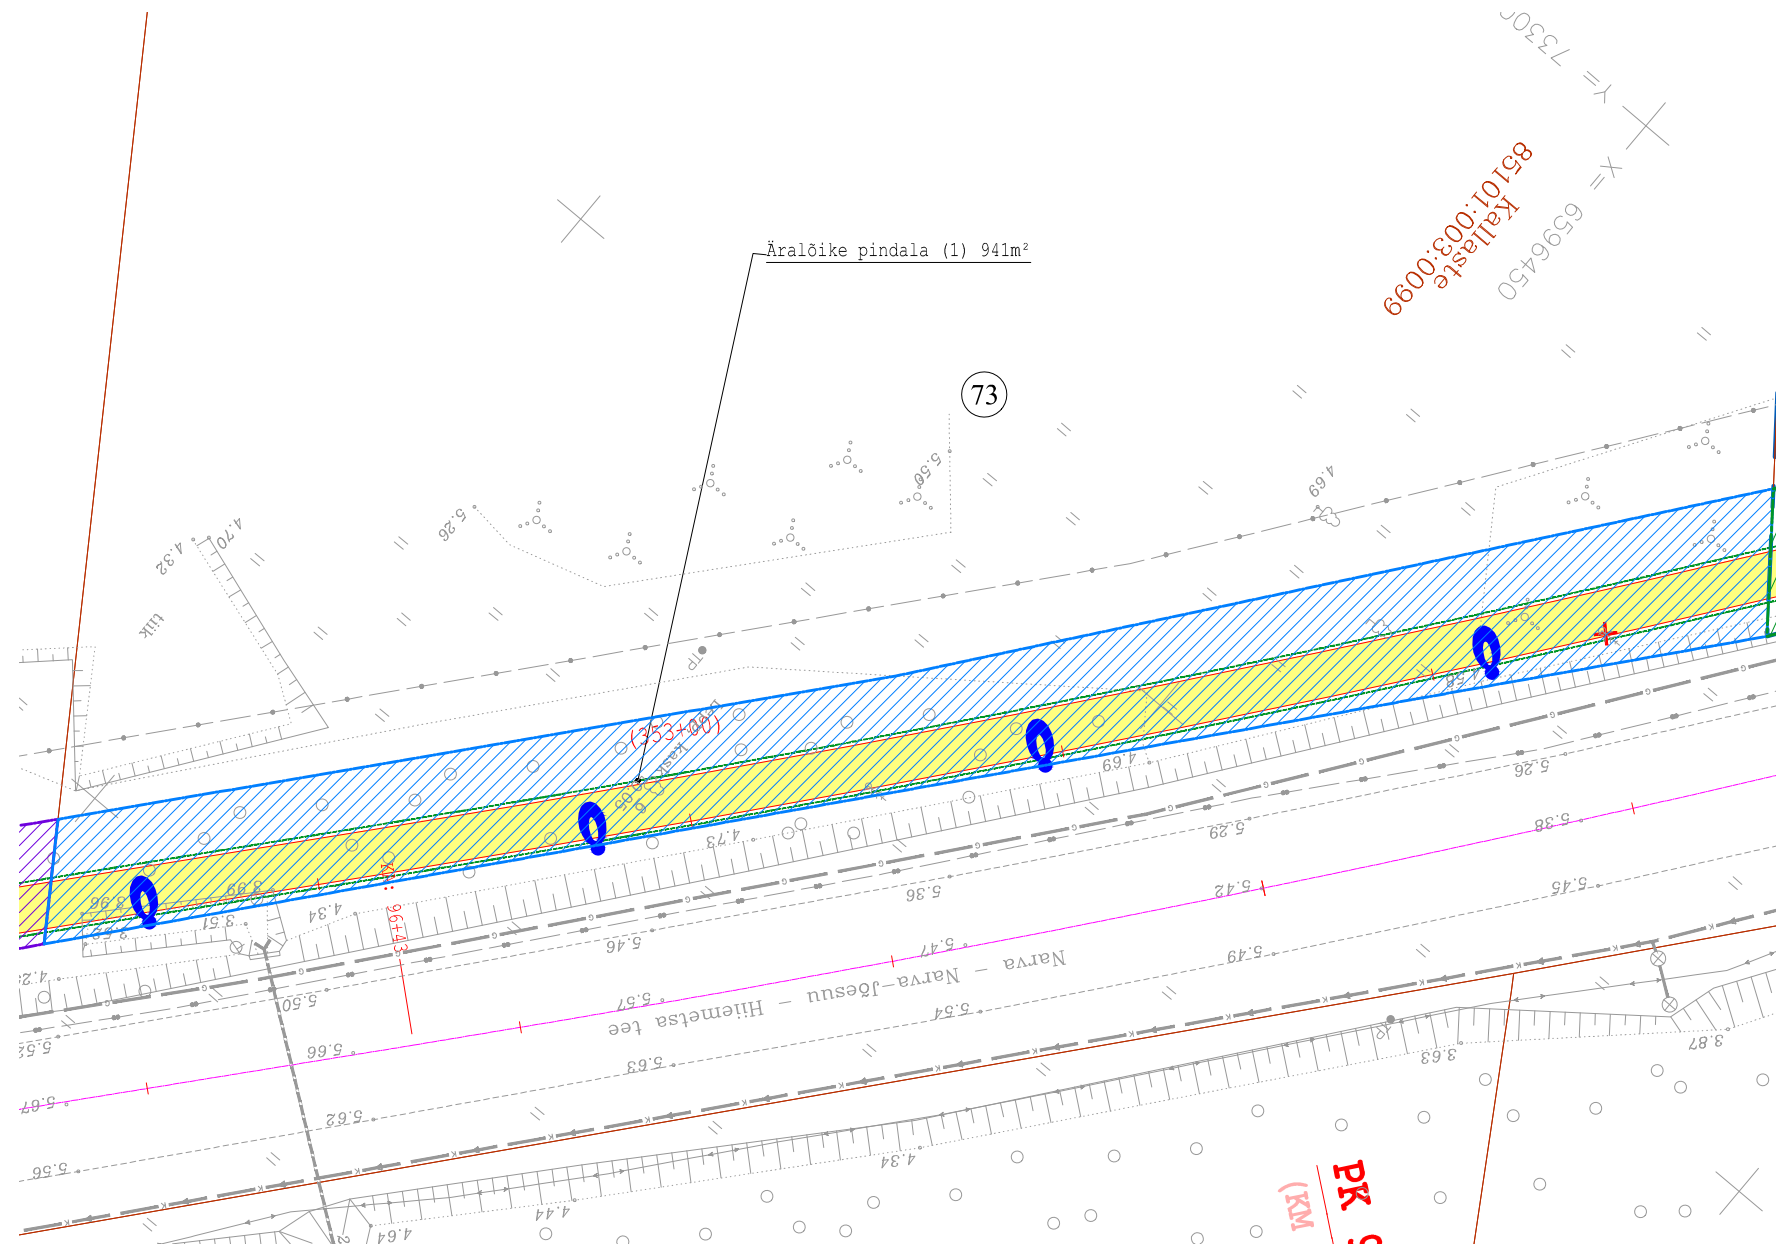

KRUNDIJAOTUSPLAAN KALLASTE (85101:003:0099)

KINNISTU ANDMED		
Positsiooni nr	73	
Kinnisturegistri osa nr	1221208	
Katastriüksuse tunnus	85101:003:0099	
Katastriüksuse nimetus	KALLASTE	
Kinnistu pindala (ha/m ²)	8.08 ha	
Äralõike pindala (m ²)	(1)	(2)
	941m ²	-
OMANIKE ANDMED		
Nimi	Nimi	Nimi
Metsasiht OÜ	-	-
Kontaktandmed	Kontaktandmed	Kontaktandmed
Raua tänav 10-16 Tallinn	-	-
KOOSKÖLASTUSE TEKST		
Kooskõlastaja nimi/allkiri/kuupäev	Kooskõlastaja nimi/allkiri/kuupäev	Kooskõlastaja nimi/allkiri/kuupäev
	-	-
	-	-
	-	-

TINGMÄRGID

- Projekteeritud katte serv
- Projekteeritud murukattega peenar
- Projekteeritud mulde alumine serv
- Tehnoloogiliselt vajaliku eralduse piir
- Äralõike ulatus
- Raadatavad puud/põõsad
- Positsiooni nr
- Kinnistu piir

PROJ. EG 10765904-0001 457 MA	TELLIJA Narva Linna Arenduse ja Õkonoomika Amet
Reaalprojekt	PROJEKT Jalgratta- ja jalgtee eskiisprojekt
LITSENTSID: 200170	OBJEKT Mnt 91 Narva - Narva-Jõesuu - Hiiumetsa; km 6.87 - 11.57
PROJ. J.Hendrikson	KONTR. U. Audova
PROJ. -	KONTR. -
KUUP. Detsember 2015	KUUP. Detsember 2015
KRUNDIJAOTUSPLAAN Kallaste	
MÖÖTKAVA 1:500	JOONISE NR. KJ-73
TÖÖ NR. VP15014	REV 0