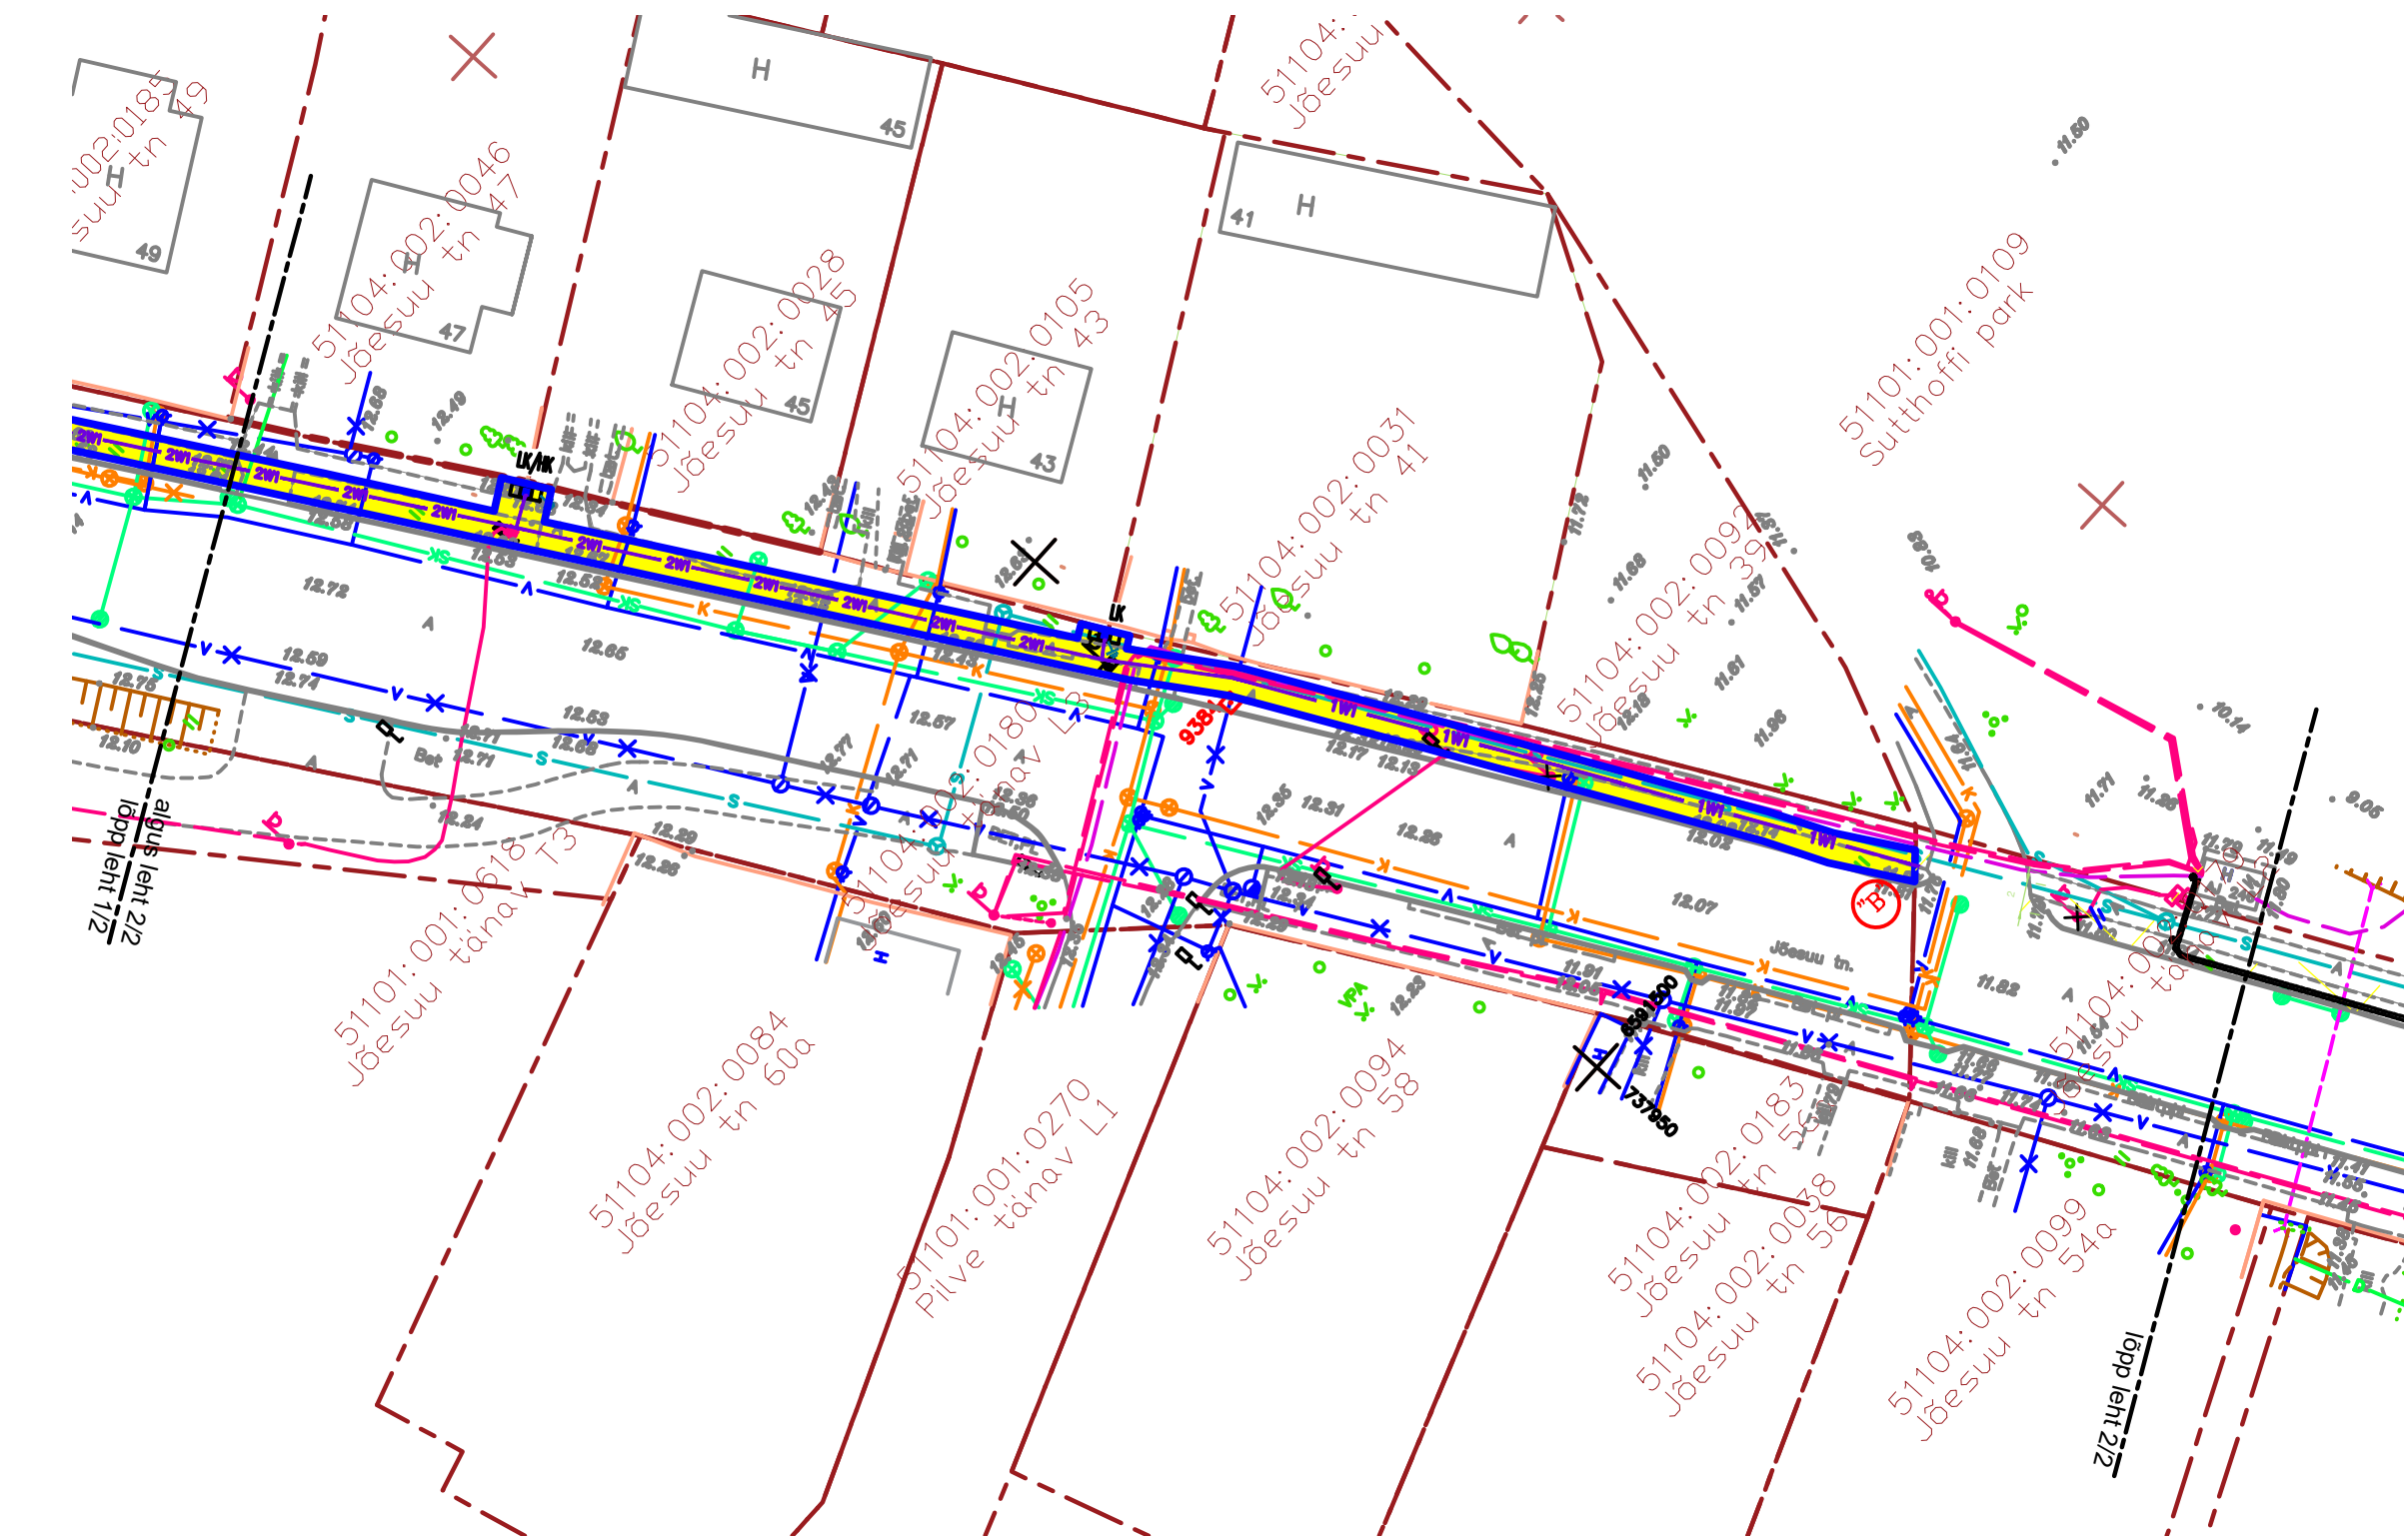

- XWI — XWI — MADALPINGE KAABEL AXPK 4G120 KAITSETORUDES D110 (X-KAABLITE ARV)
- LK 0,4 kV LIITUMISKILP LK. KILP SOKILIGA PINNASES
- HK HARUKILP LK. KILP SOKILIGA PINNASES
- JK/LK 0,4 kV JAOTUS/LIITUMISKILP SOKILIGA PINNASES
- MAANDUSKONTUUR
- UUE KAABELLIINI MAA-ALA KAITSEVÖÖND

**MÄRKUSED:**  
1. See leht vaata koos lehtiga 2/2.

VKG Elektrivõrgud OÜ	Joonise nimi: Ida-Virumaa, Narva linn, Jõesuu tänav L3 (51104:002:0180) ASENDIPLAAN M 1:500	Leht 1/2 19.03.2021
-------------------------	---	------------------------

UUE KAABLITRASSIDE punktist "A" punktini "B" ÜLDPIKKUS 293,0m

UUE KAABLITRASSIDE punktist "A" punktini "B" KAISEVÖÖNDI ÜLDPINDALA 586.0 m<sup>2</sup>

**MÄRKUSED:**

1. See leht vaata koos lehtiga 1/2.

VKG Elektrivõrgud OÜ	Joonise nimi:	Ida-Virumaa, Narva linn, Jõesuu tänav L3 (51104:002:0180)	Leht 2/2
	ASENDIPLAAN M 1:500		19.03.2021