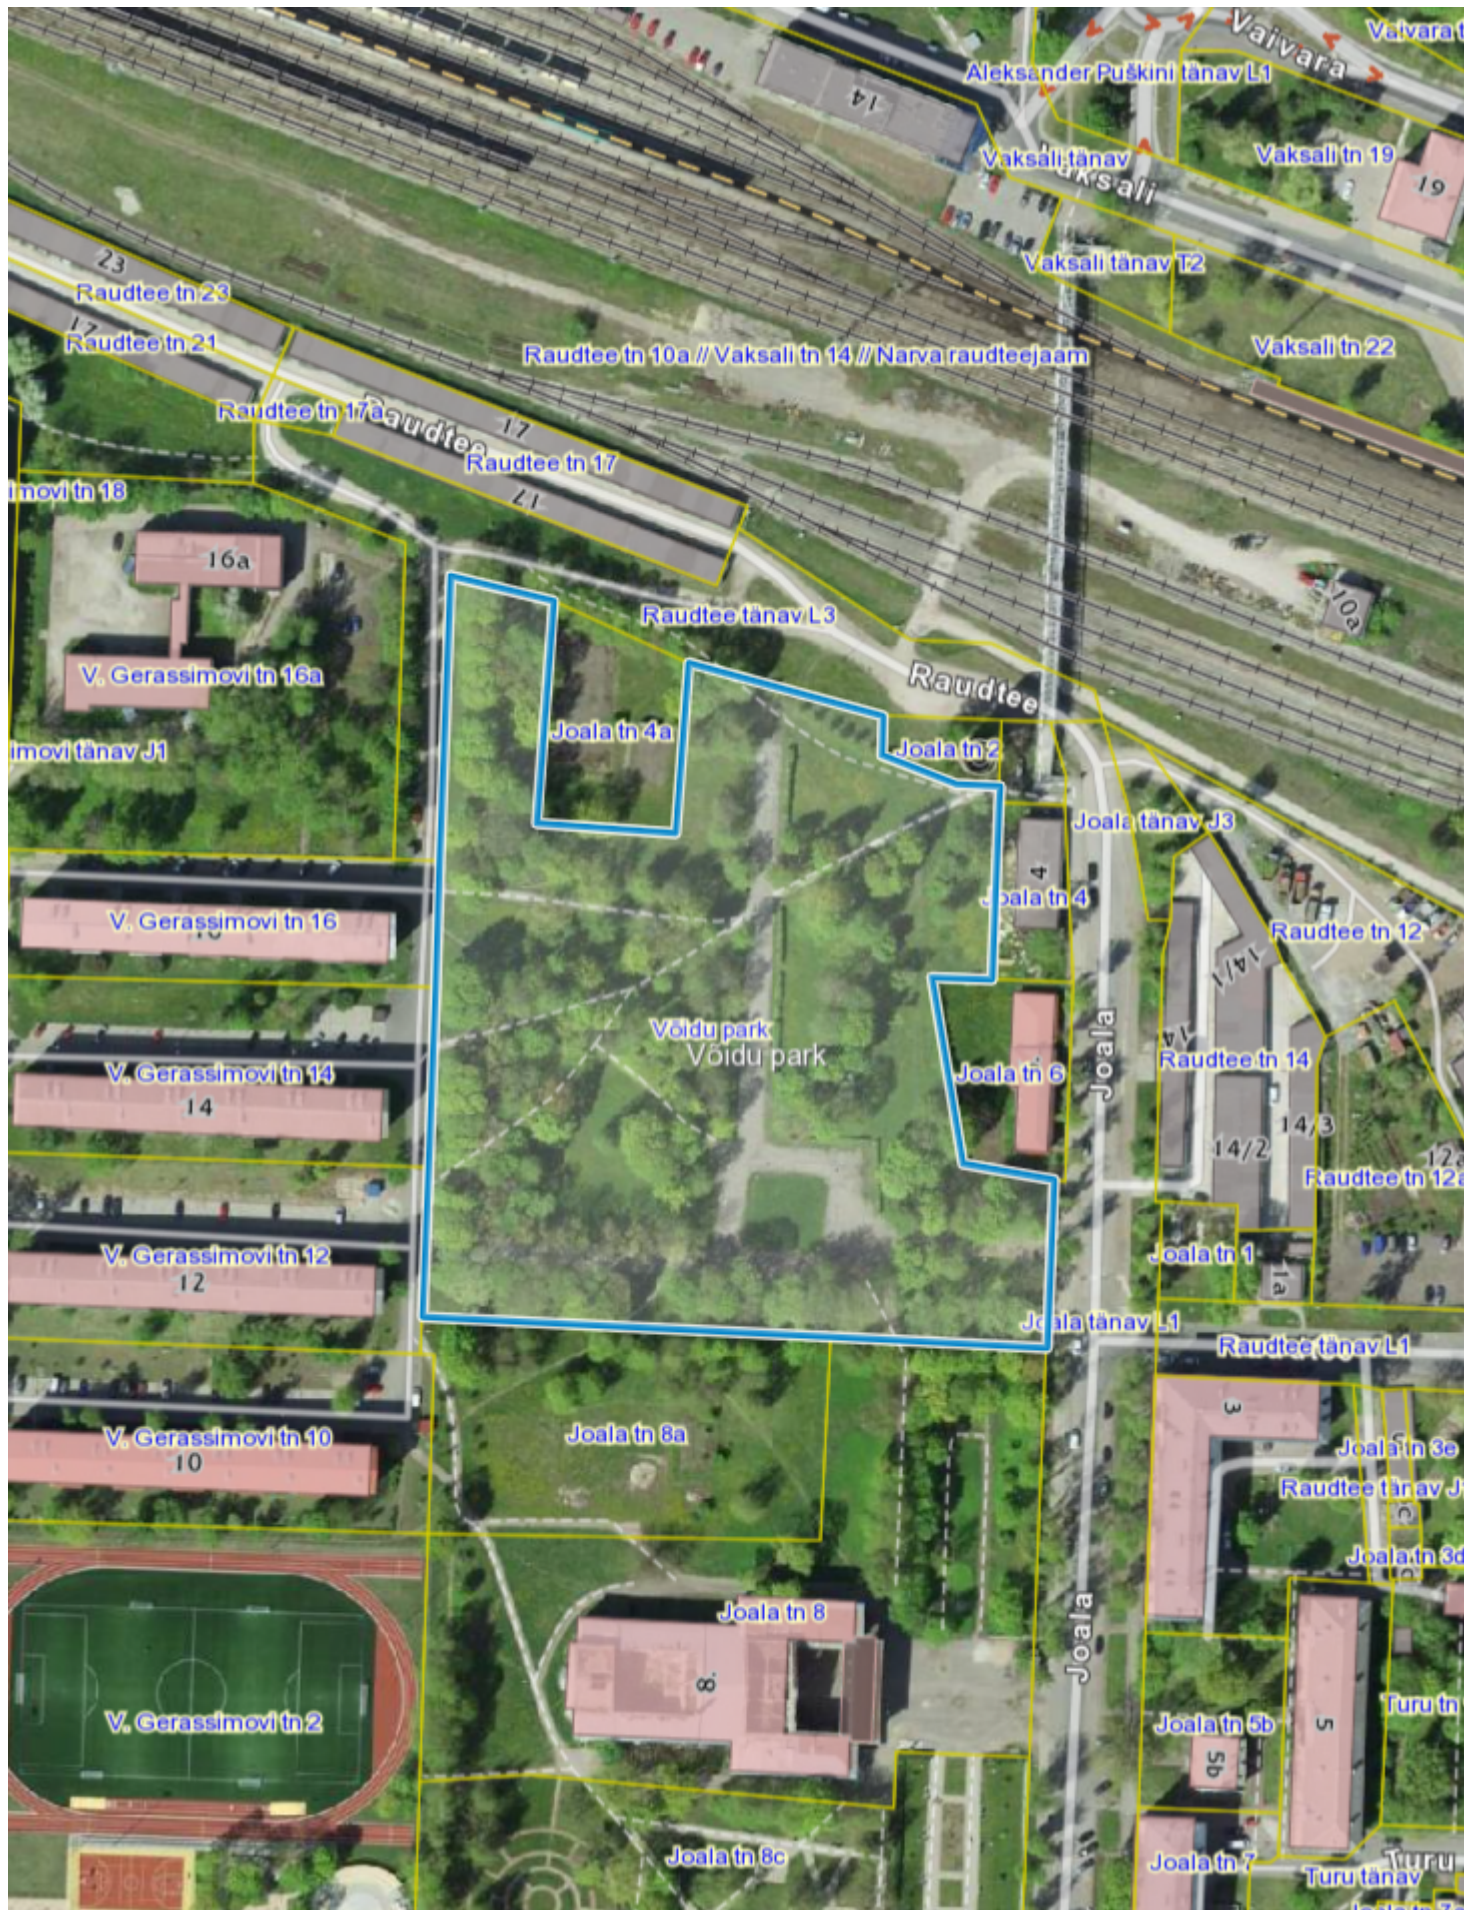

Asendiplaan

Joala tn 6a

Mõõtkava: 1:2000

X = 6588795, Y = 738560

X = 6588288, Y = 738172