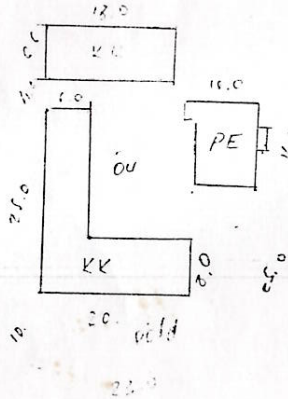

8-833-61-358 (K)

TINNA GALINA

Narva linn

K. Golubinskaja

Maria Fiodorovna

Õue-aiamaa skeem 25/25

M 1:1000

g. degenel / Dehen

Explicatsioon

koost	paik	sellast	ehit	õu
0.10			0.04	0.02

Koostas:

K. Golubinskaja / K. Mitter

6.12.85