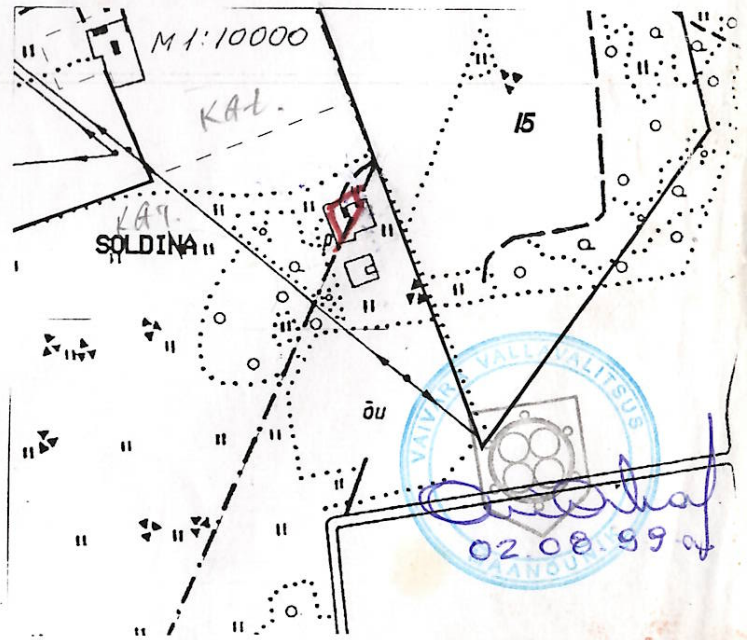

8-833-61-358 (K)

TINNA GALINA

Narva linn

K. Golubinskaja

Maria Fiodorovna

Õue-aiamaa skeem 25/25

M 1:1000

g. degenel / Dehen

Explicatsioon

koost	paik	sellast	ehit	õu
0.10			0.04	0.02

Koostas:

K. Golubinskaja / K. Mitter

6.12.85