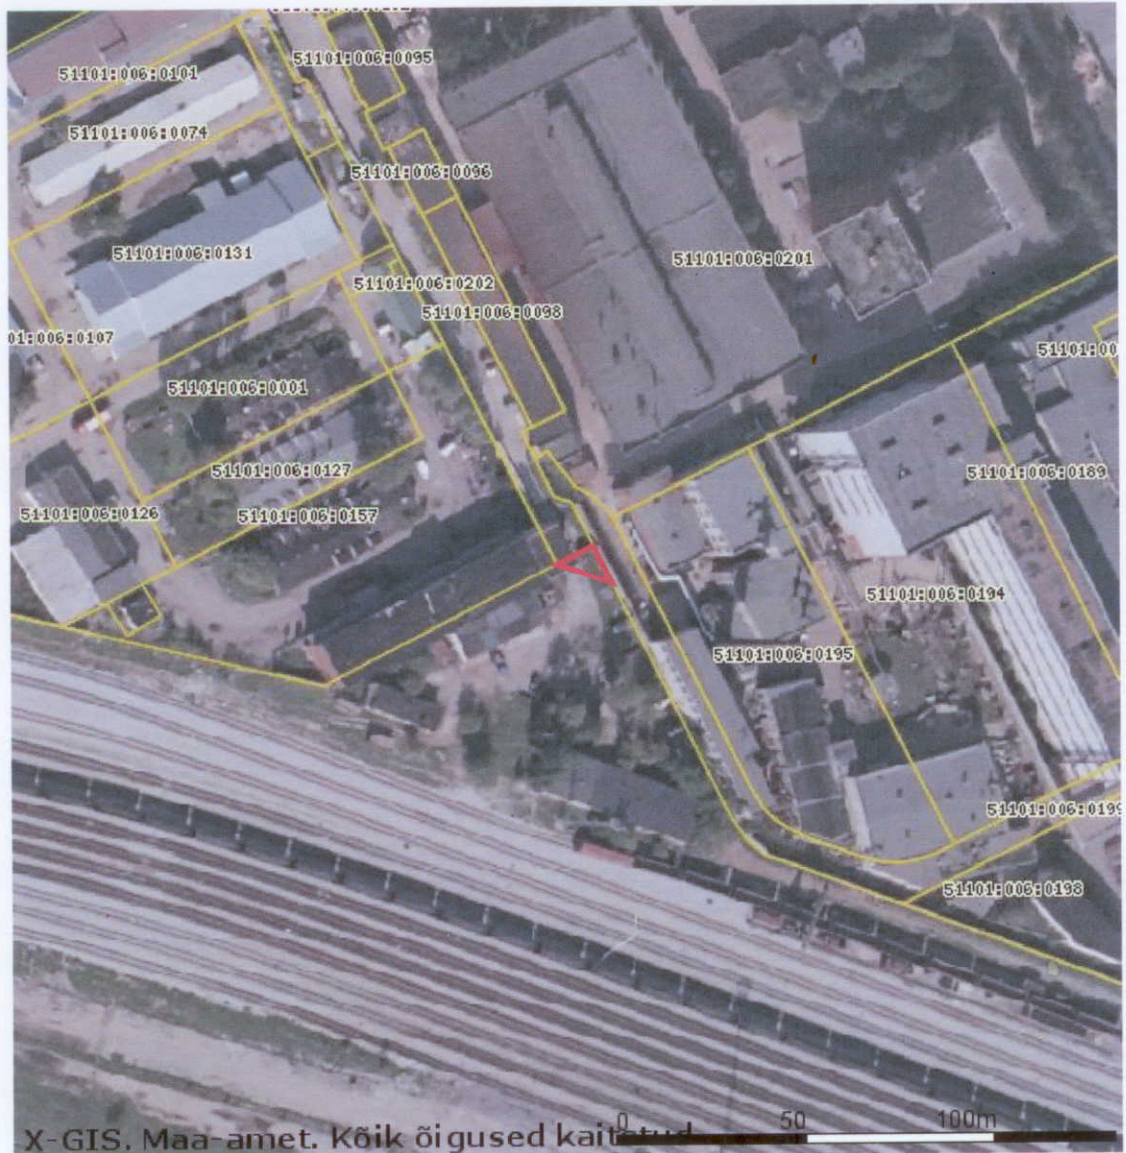

Munitsipaalomandisse taotletava maa piiride ettepanek

katastrikaart: ortofoto 65.834

KOOSKÕLASTATUD:

01.06.2009 2009.a.

Eve East
Rino Breivik
 IDA-VIRU MAAVANEMA
 ÜLESANNETES
 MAASEKRETAAR

- munitsipaalomandisse taotletava maa piiride ligikaudne pindala 60 m²
- kinnisomandite piirid