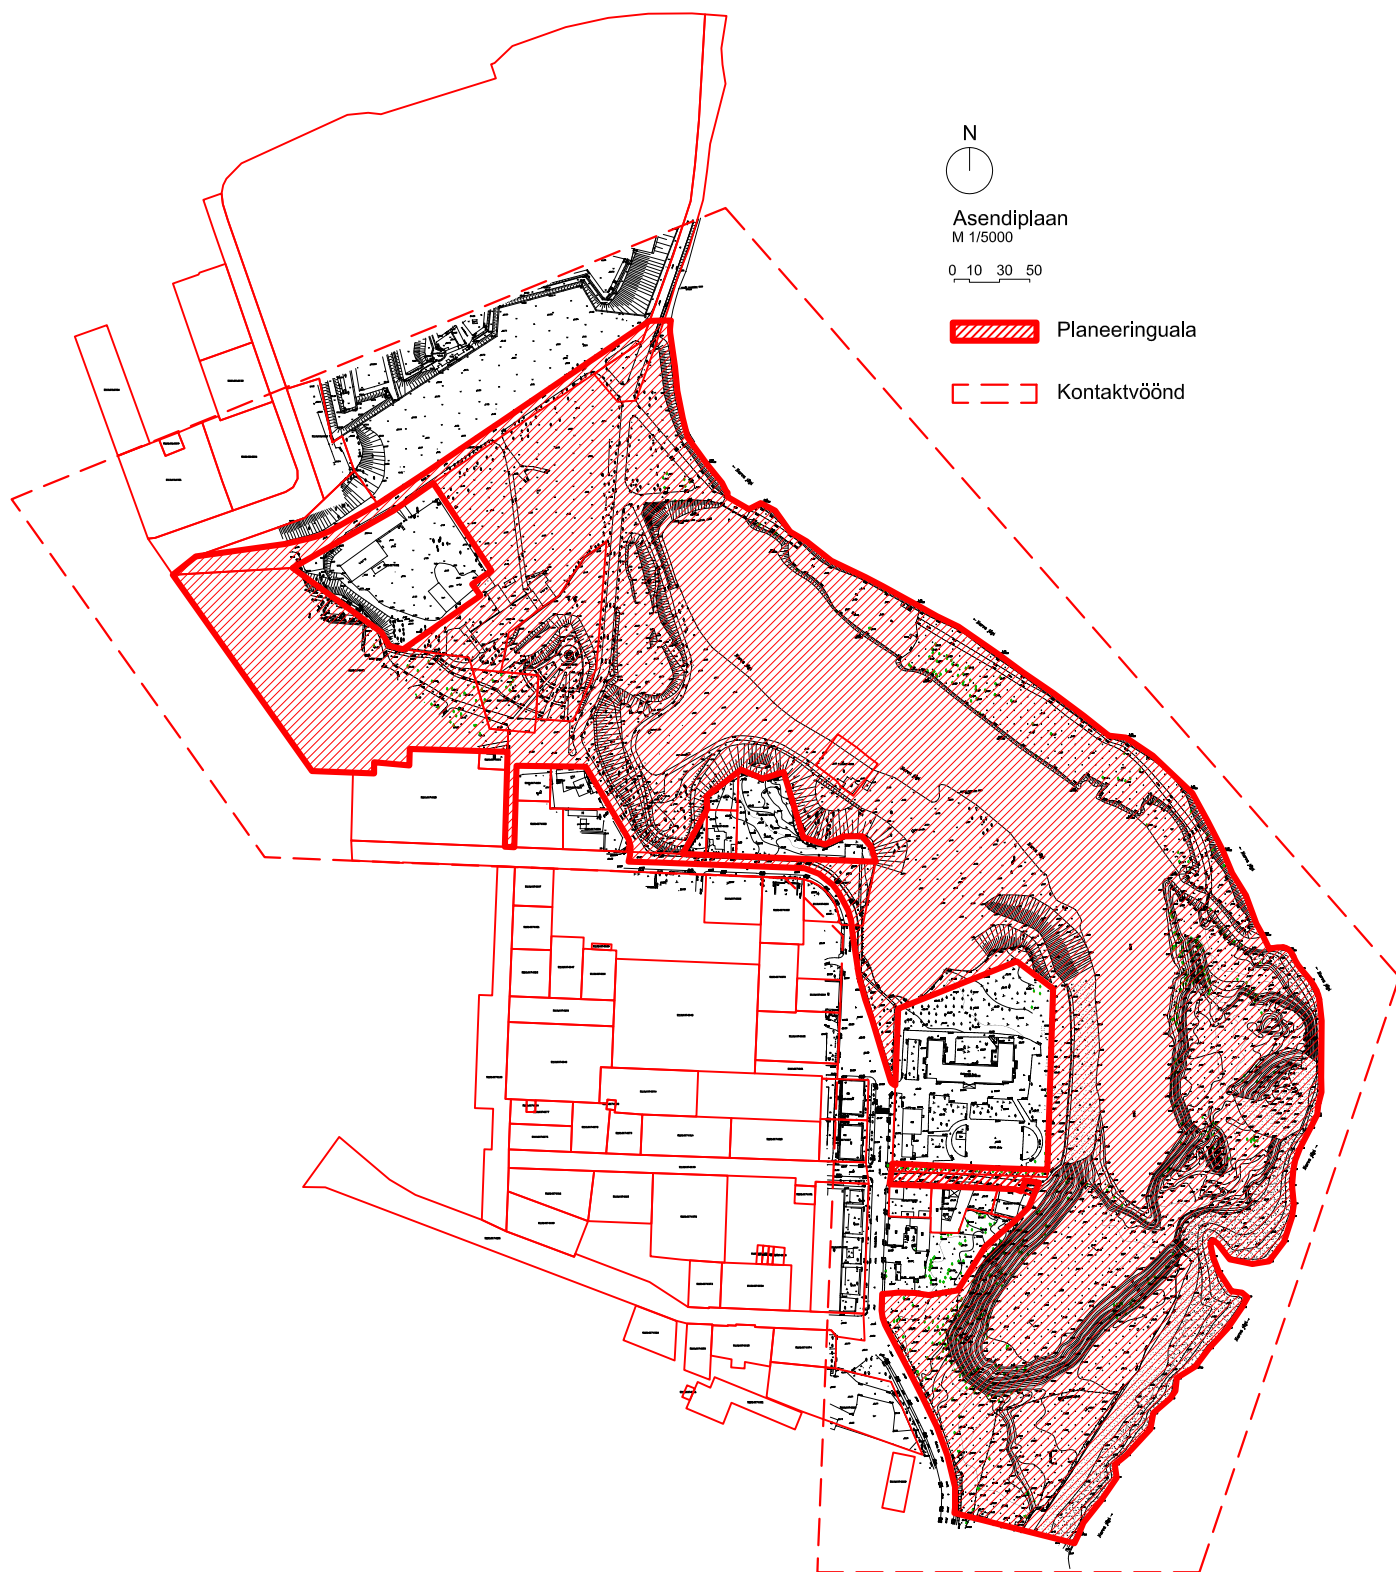

Joaoru ja selle lähiala detaiplaneeringu asukohaskeem

Planeeringuala ligikaudne pindala ca 19,4 ha