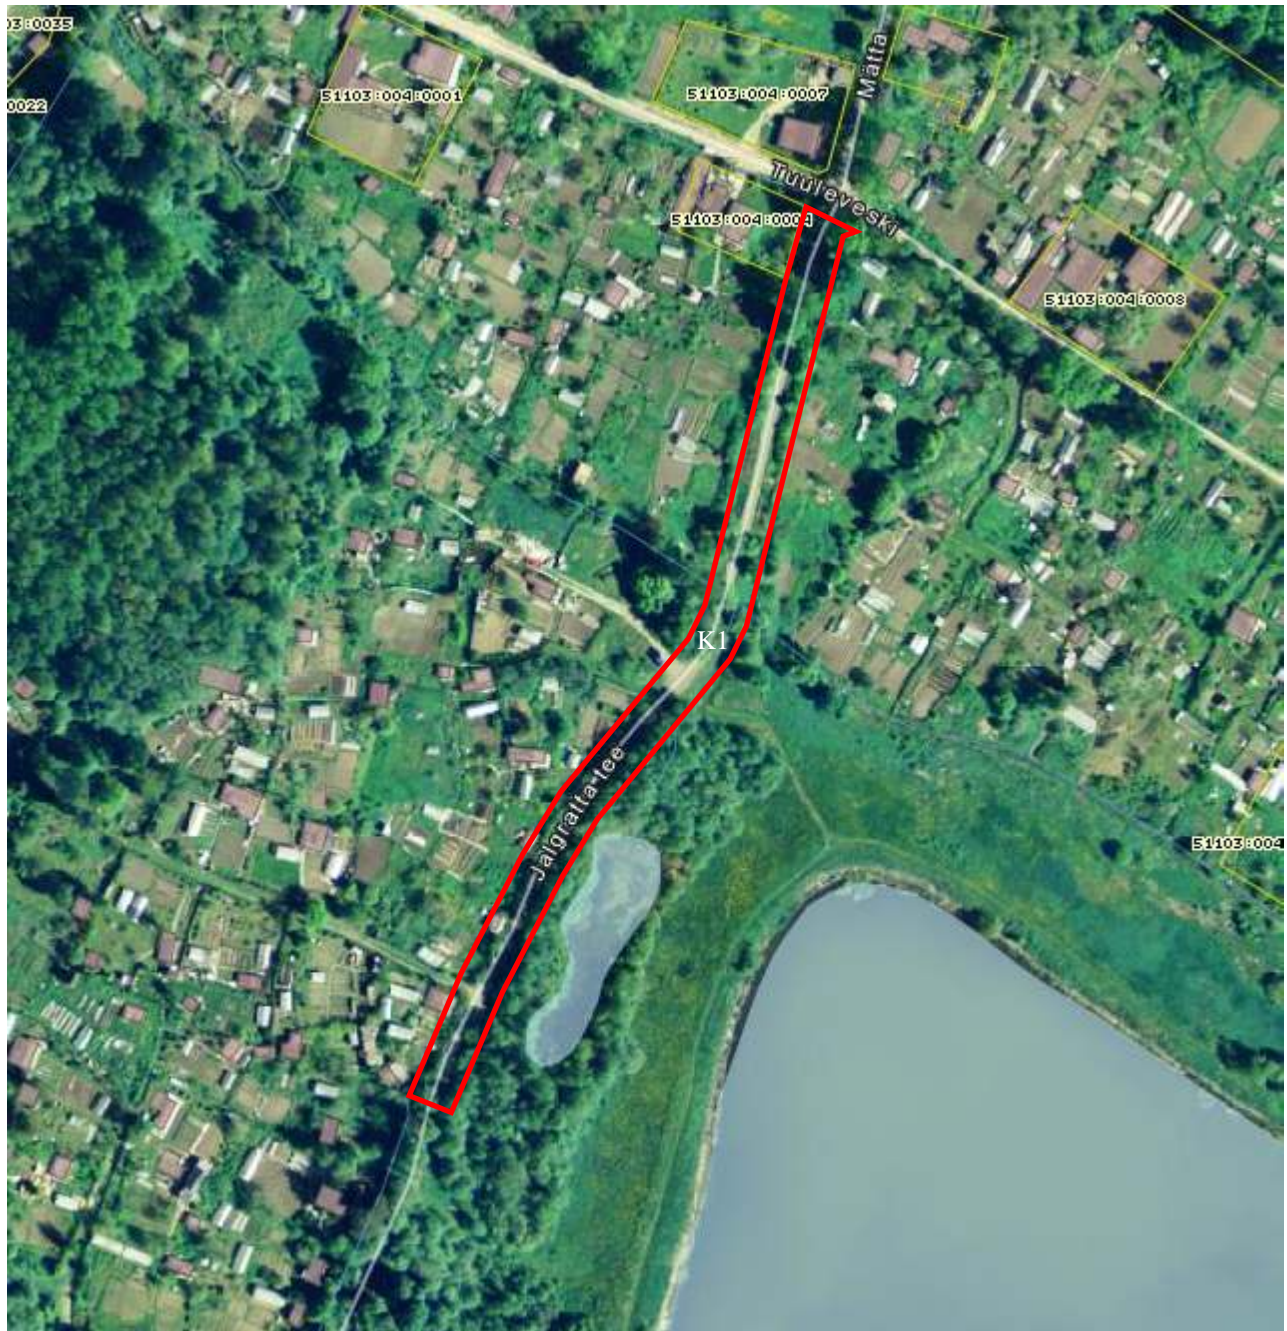

Munitsipaalomandisse taotletava maa asendipaan

katastrikaart: ortofoto 65.932

- munitsipaalomandisse taotletava maa piirid
ligikaudne pindala 3 150 m²
- kinnisomandite piirid

Kitsendused:

K1 - tehnovõrgud