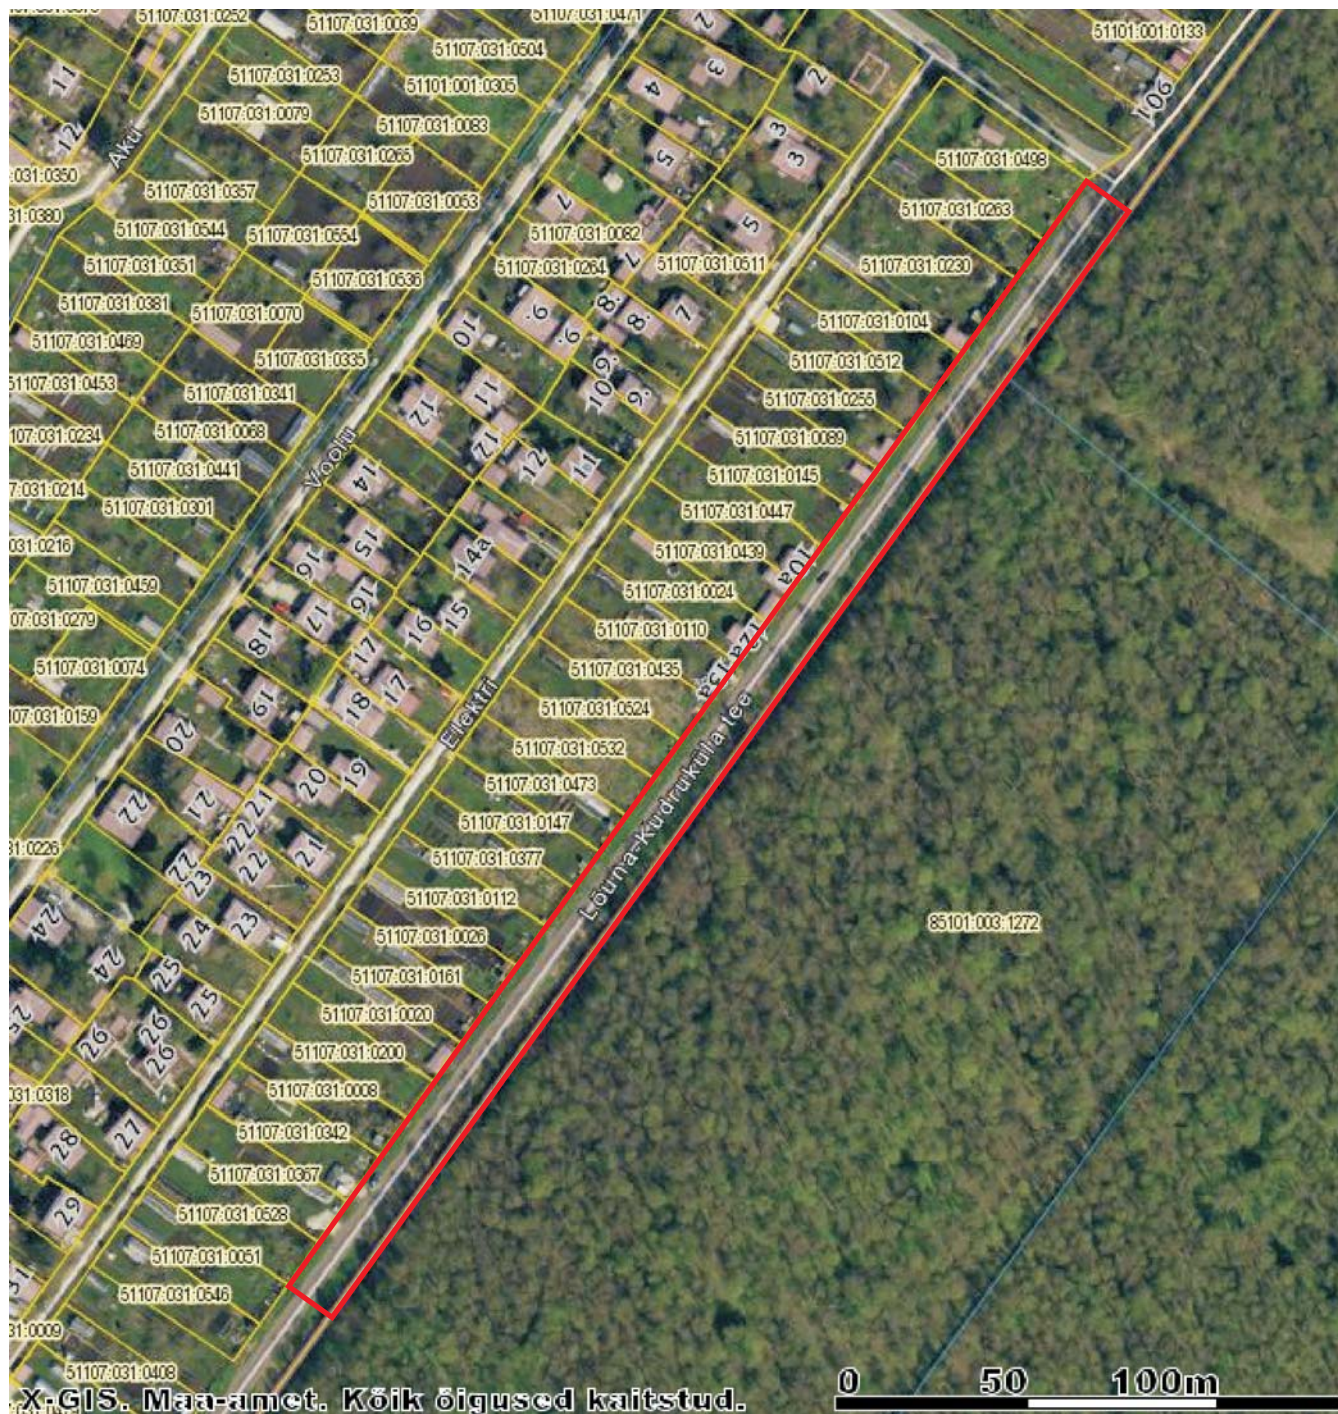

# Munitsipaalomandisse taotletava maa piiride ettepanek

katastrikaart: ortofoto 65.931

KOOSKÕLASTATUD:  
2015.a.

ANDRES NOORMÄGI  
IDA-VIRU MAAVANEM

-  *munitsipaalomandisse taotletava maa piirid ligikaudne pindala 5000 m<sup>2</sup>*
-  *kinnisomandite piirid*