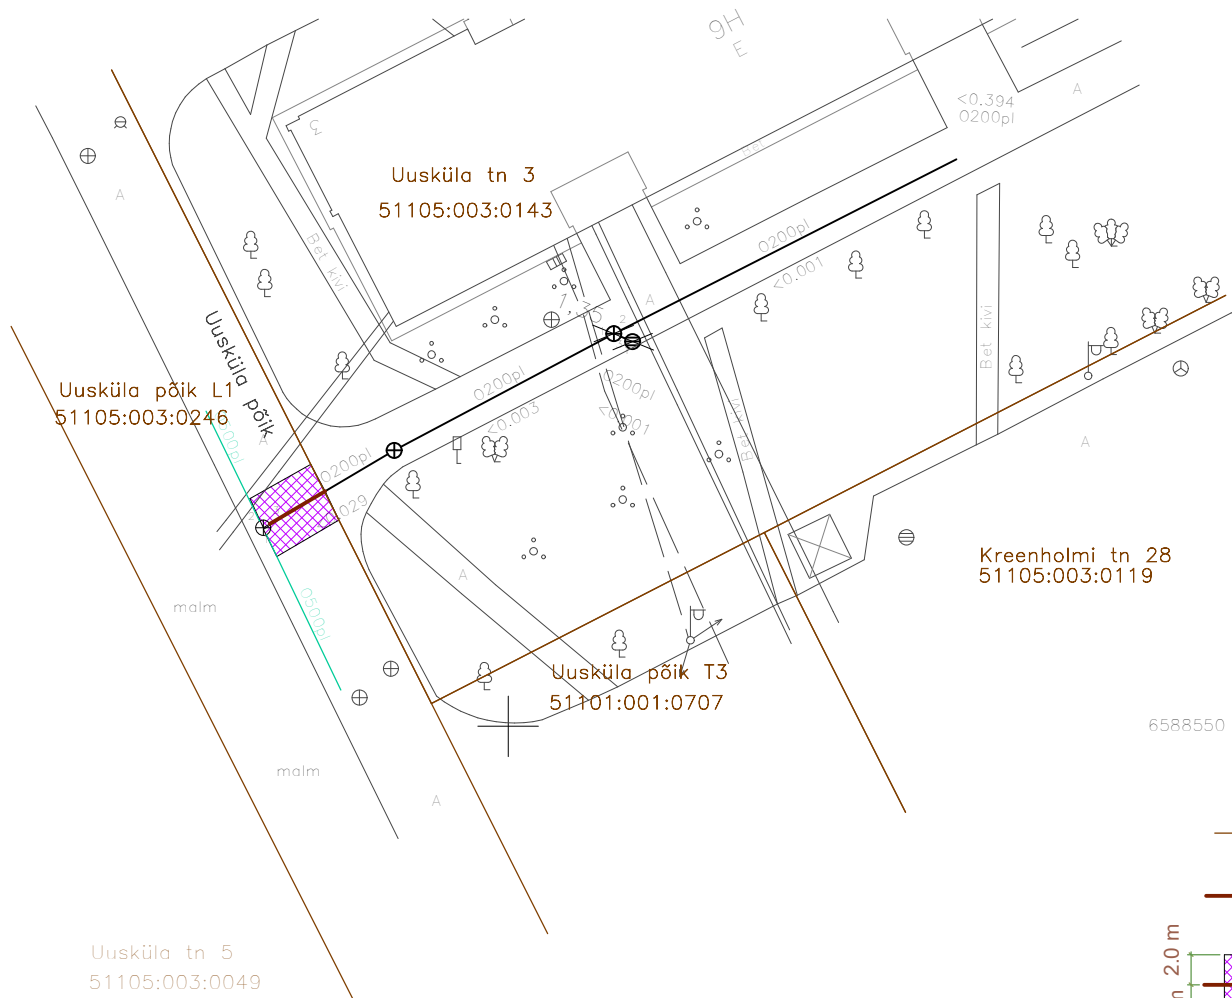

Servitut
1:500

Address: Ida-Viru maakond Narva linn Uusküla põik L1
Katastriüksus: 51105:003:0246

katastriüksuse piir

kanalisatsioonitoru, kasutusõiguse seadmise alal
4,7m

servitude kanalisatsioonitoru pindala
18,8m²