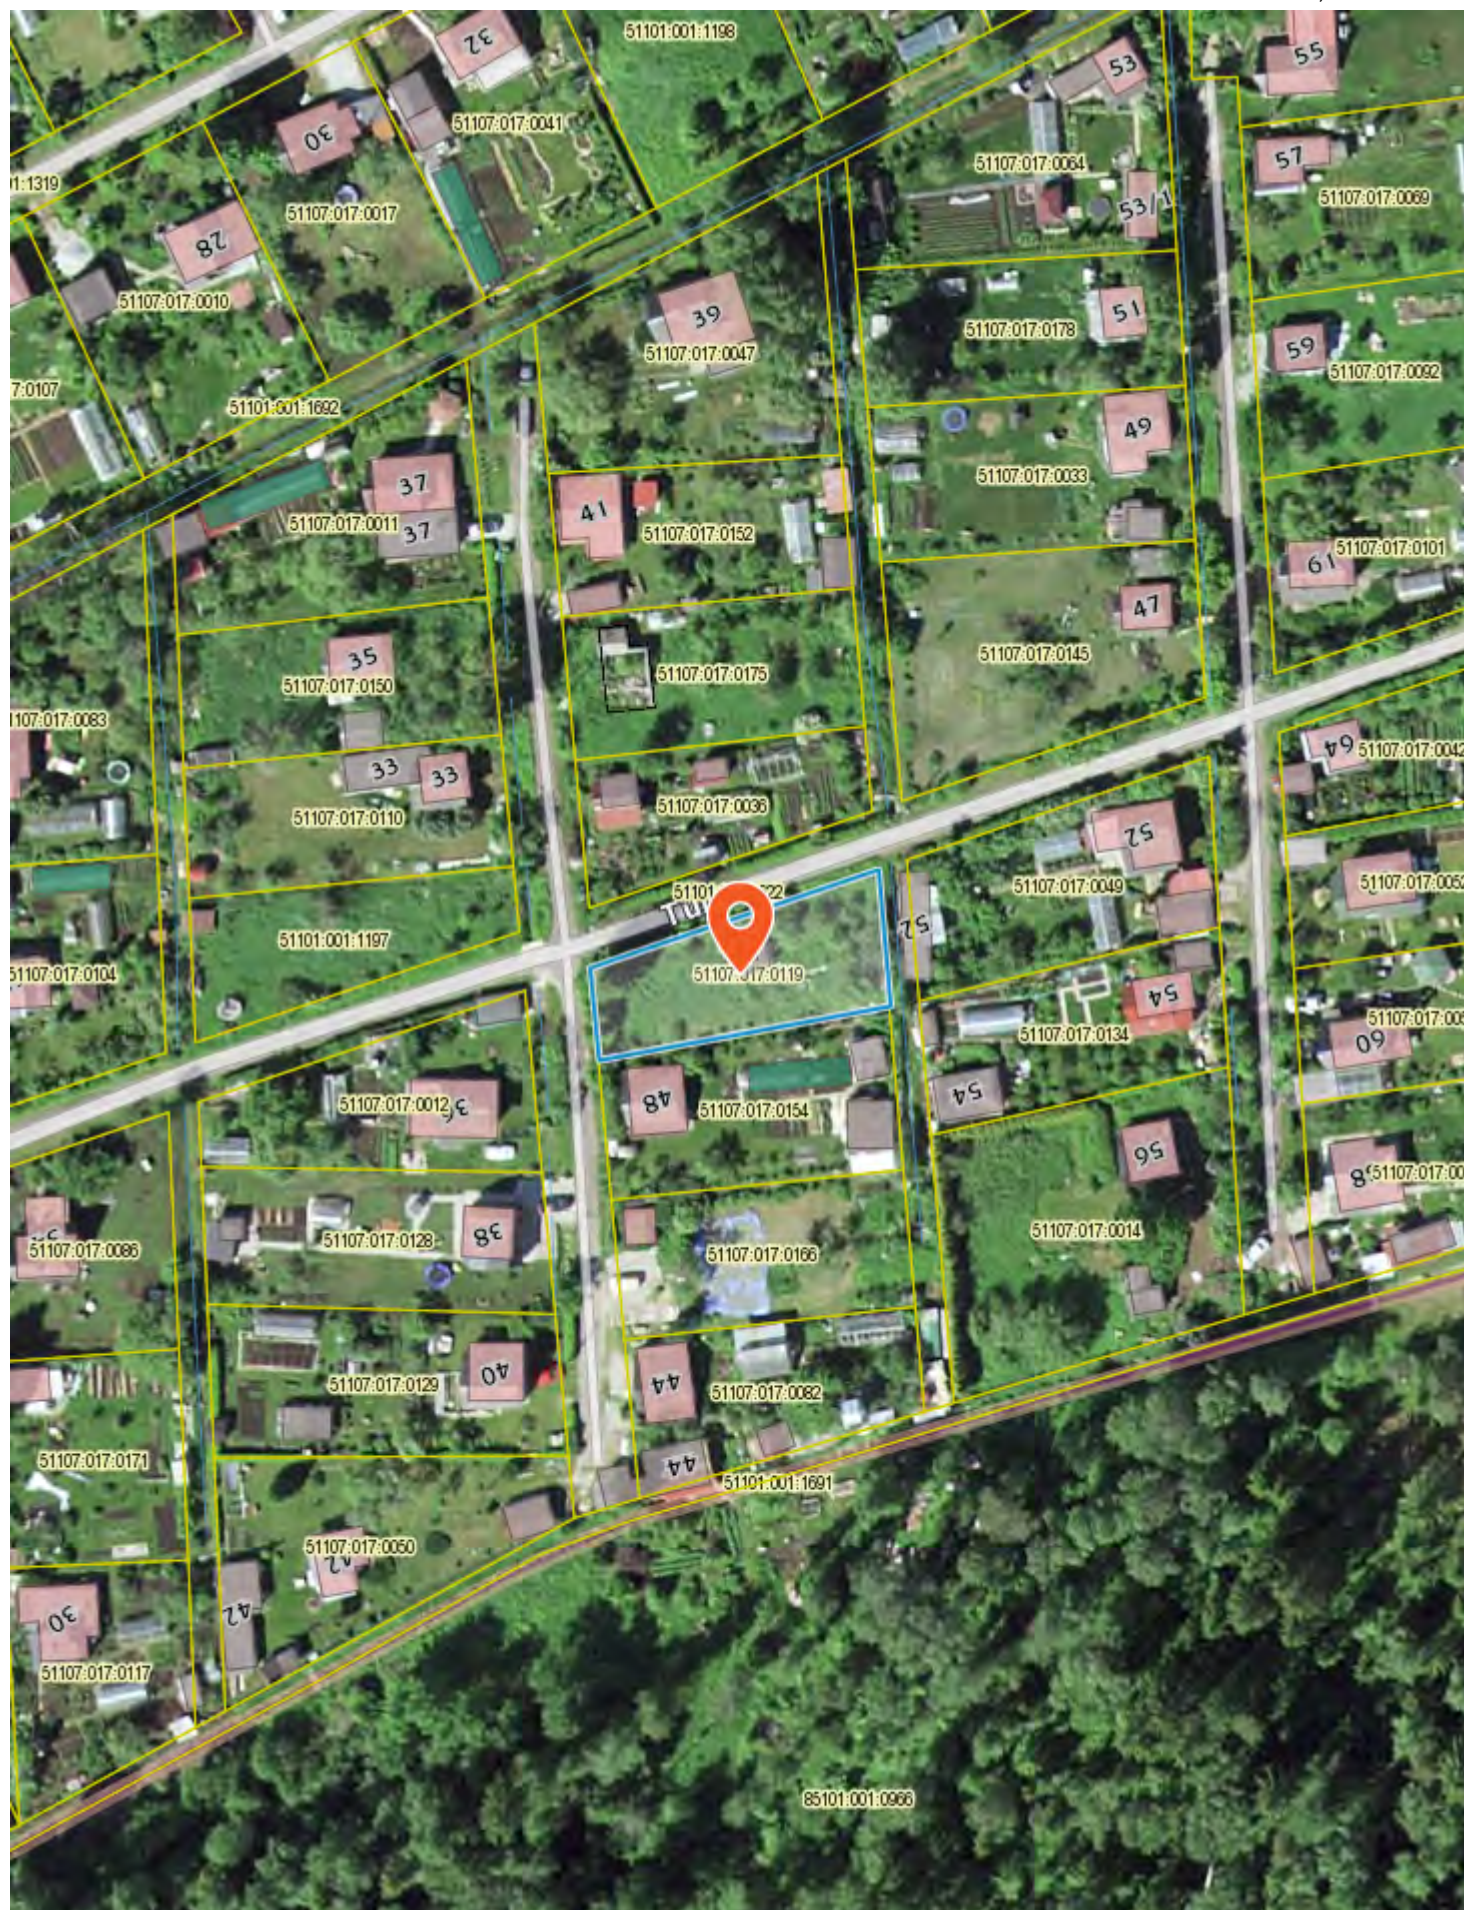

# Asendiplaan

Tule tn 50, Narva linn

Mõõtkava: 1:1000

X = 6593497, Y = 728651

X = 6593244, Y = 728458