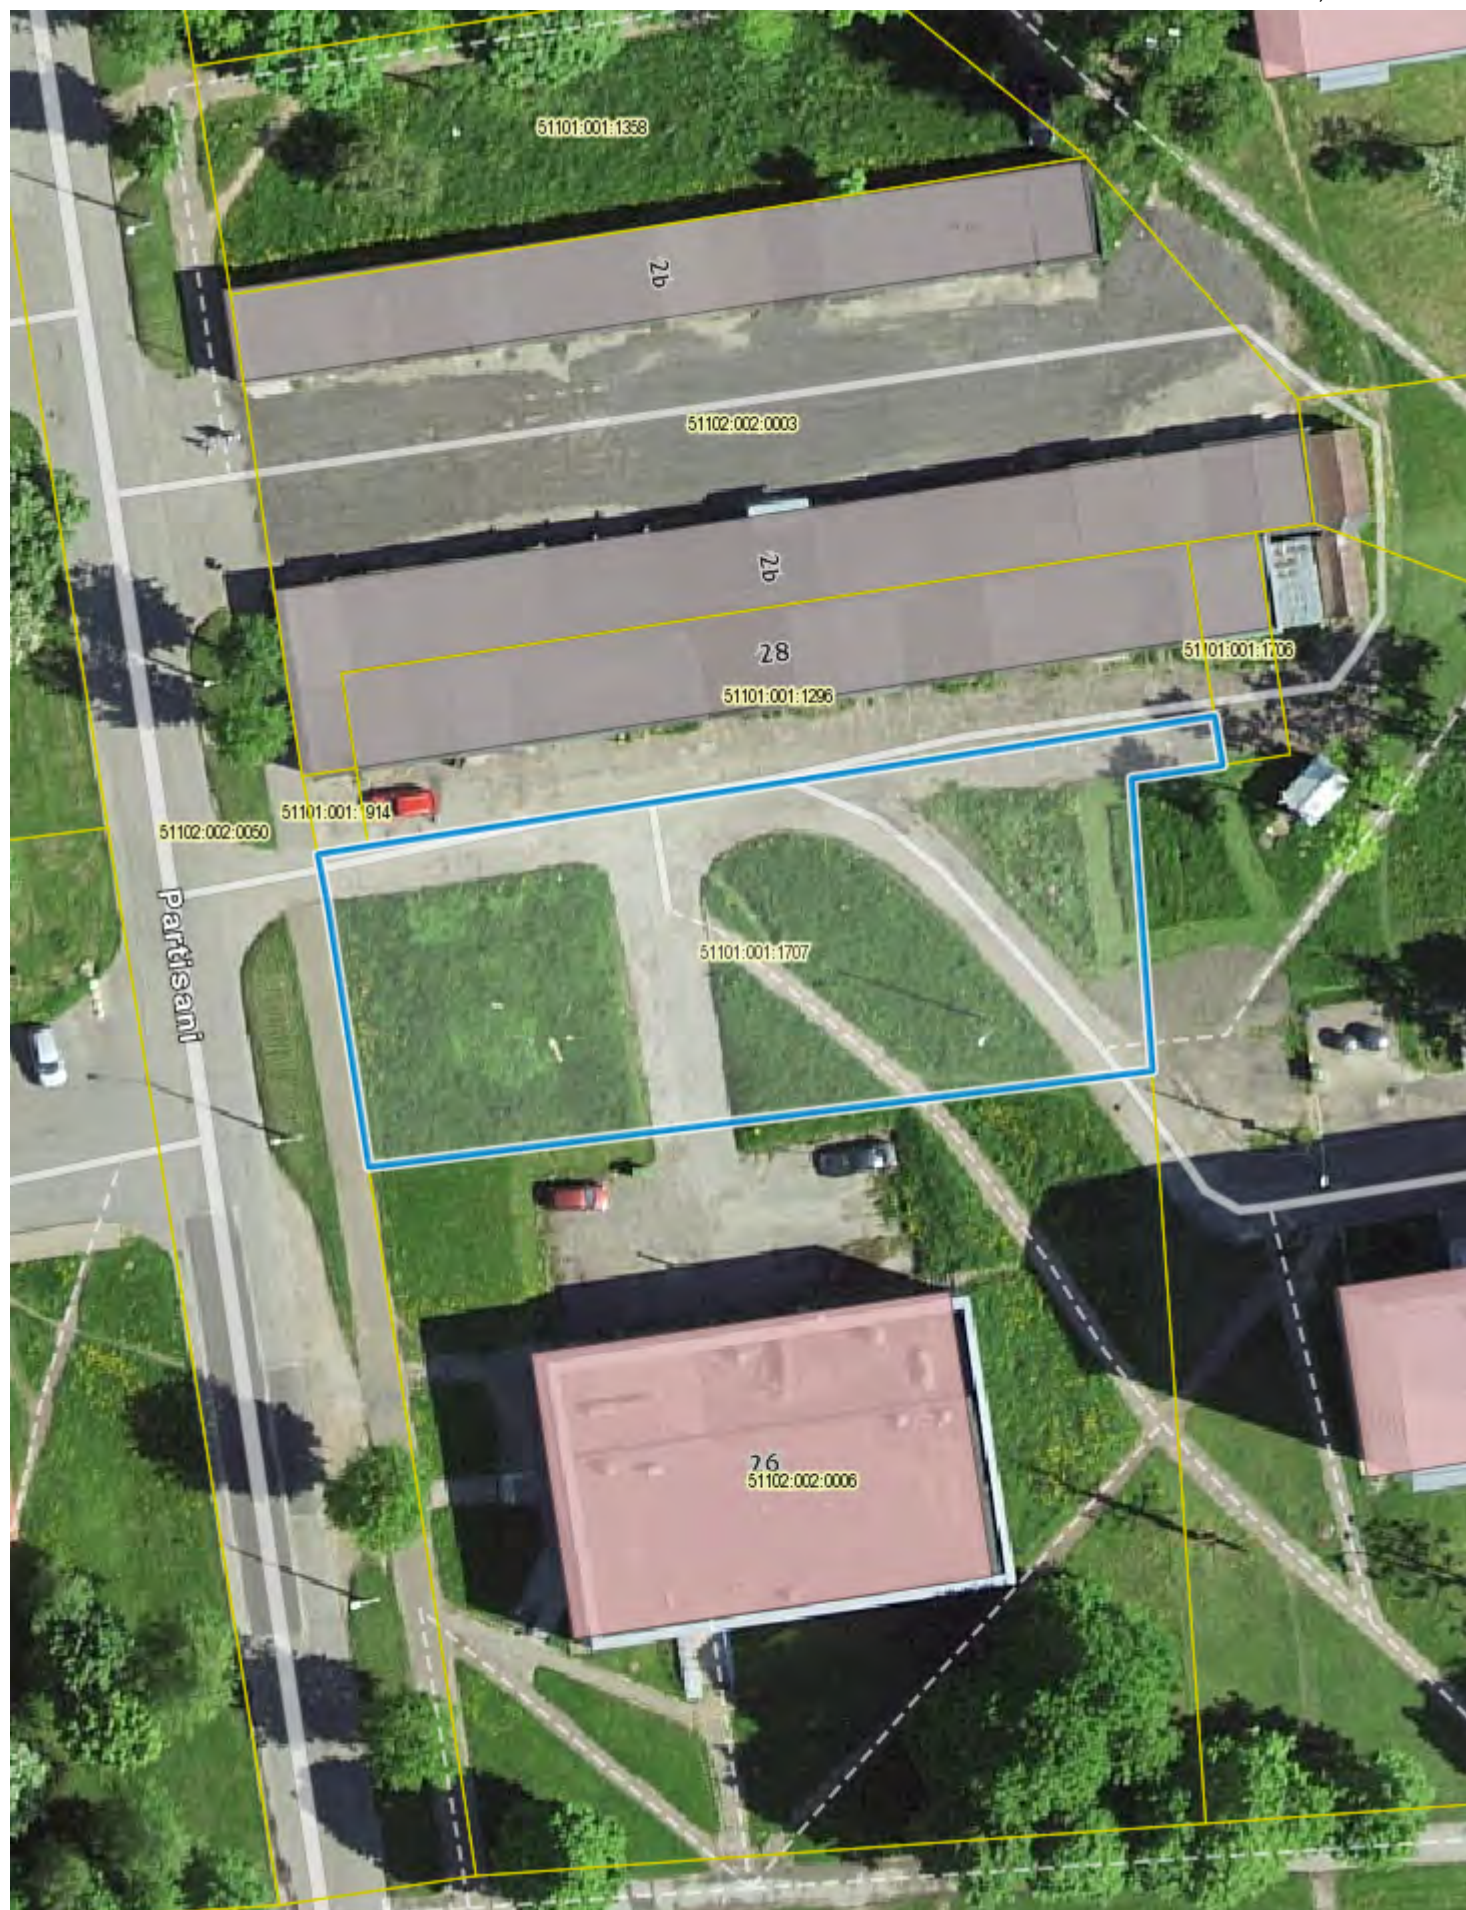

# Asendiplaan

Narva linn, P. Kerese tn 26a

Mõõtkava: 1:500

X = 6589152, Y = 736975

X = 6589026, Y = 736878