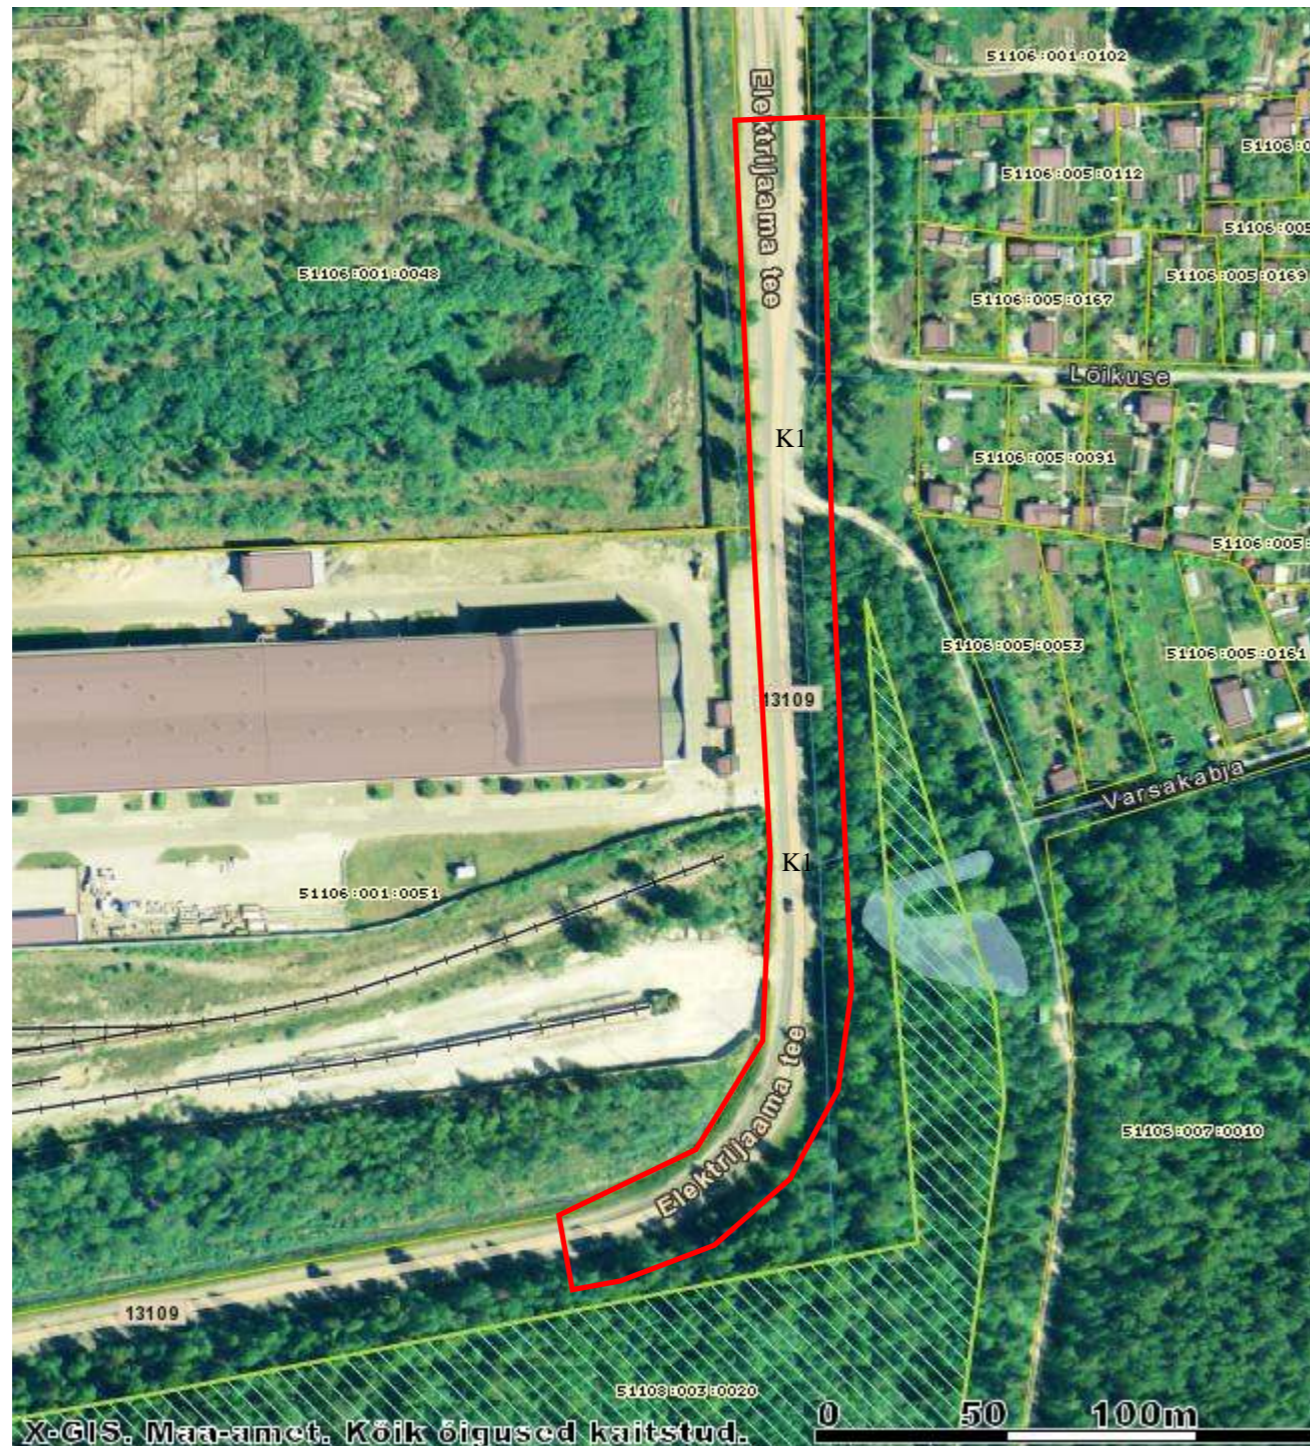

Munitsipaalomandisse taotletava maa asendiplaan

katastrikaart: ortofoto 65.834

-  munitsipaalomandisse taotletava maa piirid
ligikaudne pindala 7 300 m²
-  kinnisomandite piirid

Kitsendused:

K1 - tehnovõrgud