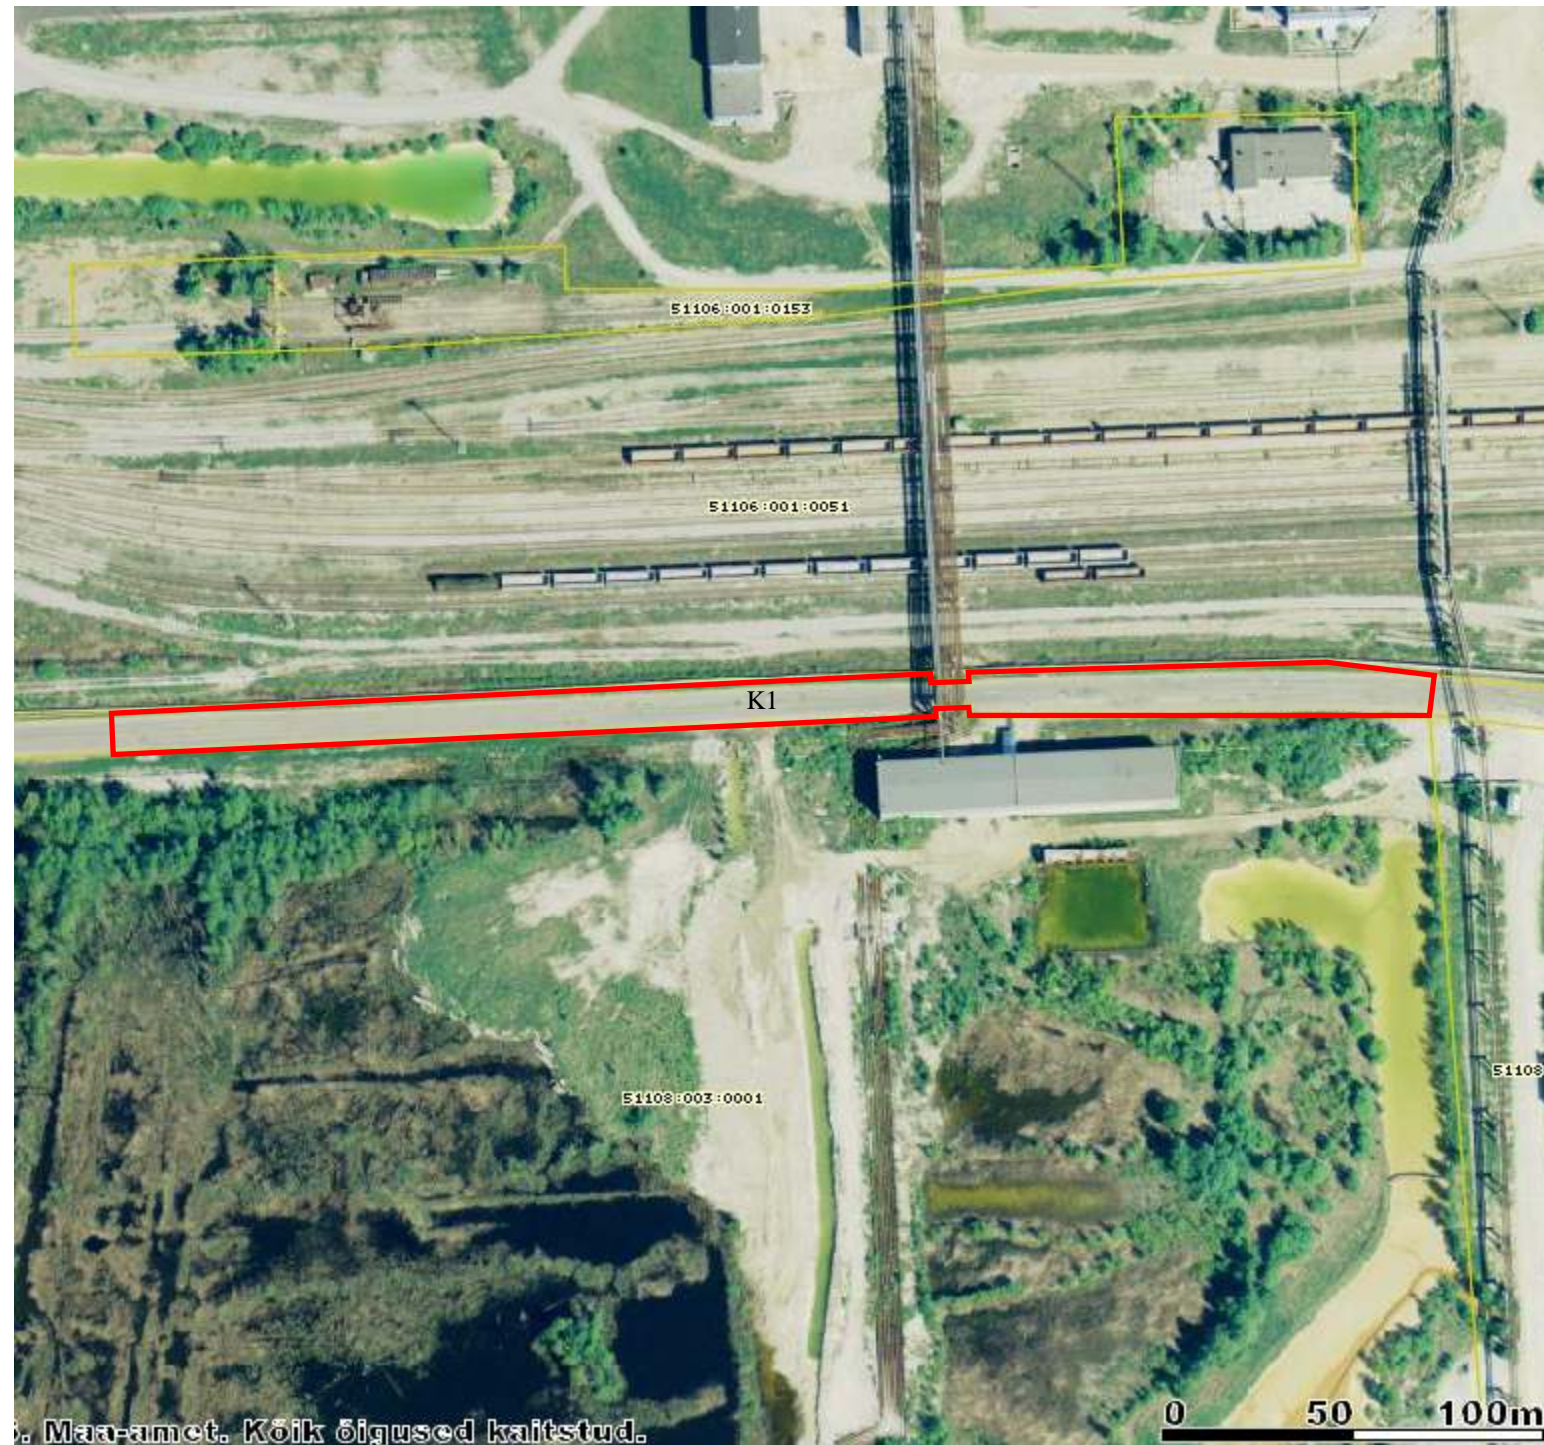

Munitsipaalomandisse taotletava maa asendiplaan

katastrikaart: ortofoto 65.833

-  *munitsipaalomandisse taotletava maa piirid
ligikaudne pindala 4 100 m²*
-  *kinnisomandite piirid*

Kitsendused:

K1 - *tehnovõrgud*